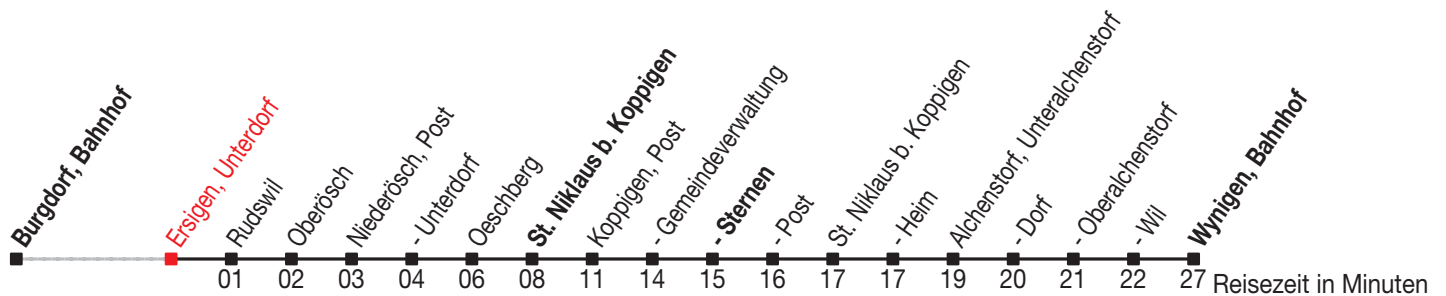

Abfahrtszeiten ab: Ersigen, Unterdorf

Gültig von 11.12.2011 bis 08.12.2012

466

Richtung: Wynigen, Bahnhof

Sonntagsfahrplan: 1. und 2. Januar, Karfreitag, Ostermontag, Auffahrt, Pfingstmontag, 1. August, 25. und 26. Dezember