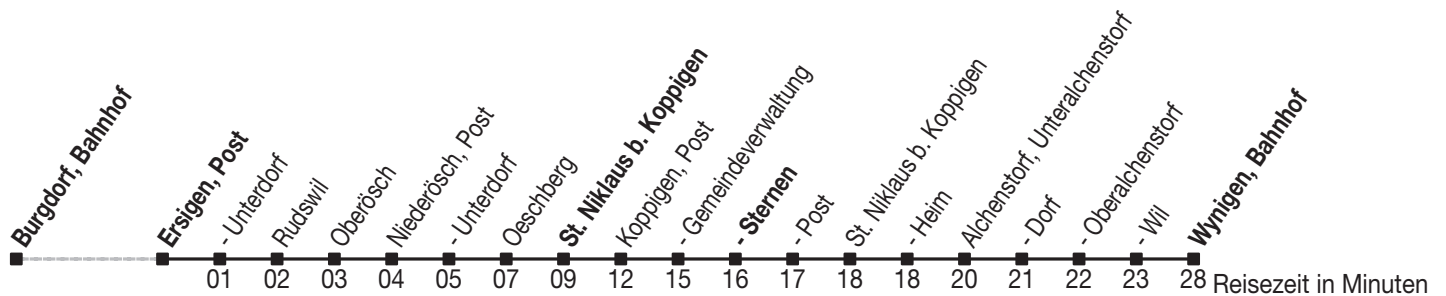

# Abfahrtszeiten ab: Ersigen, Post

Gültig von 11.12.2011 bis 08.12.2012

### Richtung: Wynigen, Bahnhof

Sonntagsfahrplan: 1. und 2. Januar, Karfreitag, Ostermontag, Auffahrt, Pfingstmontag, 1. August, 25. und 26. Dezember

Montag - Freitag		Samstag		Sonntag	
5	56	5	56	5	
6	56	6	56	6	56
7	56	7	56	7	56
8	56 <sup>C</sup>	8	56 <sup>C</sup>	8	56 <sup>C</sup>
9	56 <sup>C</sup>	9	56 <sup>C</sup>	9	56 <sup>C</sup>
10	56	10	56	10	56
11	56	11	56	11	56
12	56	12	56	12	56
13	56	13	56	13	56
14	56	14	56	14	56
15	56	15	56	15	56
16	56	16	56	16	56
17	56	17	56	17	56
18	56	18	56	18	56
19	56	19	56	19	56
20	56	20	56	20	56
21	56 <sup>C</sup>	21	56 <sup>C</sup>	21	56 <sup>C</sup>
22	56 <sup>C</sup>	22	56 <sup>C</sup>	22	56 <sup>C</sup>
23	56 <sup>A</sup> <sub>C</sub>	23	56 <sup>C</sup>	23	56 <sup>B</sup> <sub>C</sub>