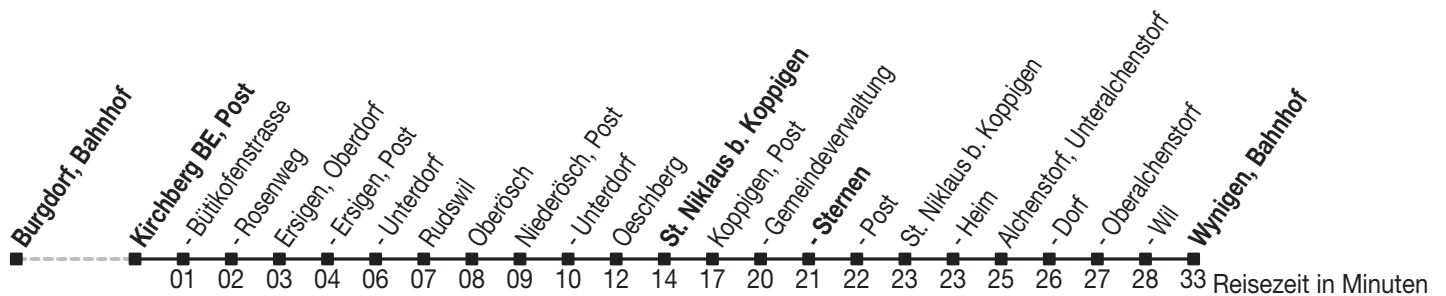

Abfahrtszeiten ab: Kirchberg BE, Post

Gültig von 11.12.2011 bis 08.12.2012

466

Richtung: Wynigen, Bahnhof

Sonntagsfahrplan: 1. und 2. Januar, Karfreitag, Ostermontag, Auffahrt, Pfingstmontag, 1. August, 25. und 26. Dezember

Montag - Freitag		Samstag		Sonntag	
5	51	5	51	5	
6	21 ^C 51	6	51	6	51
7	21 ^C 51	7	21 ^C 51	7	51
8	21 ^C 51 ^D	8	21 ^C 51 ^D	8	51 ^D
9	21 ^C 51 ^D	9	21 ^C 51 ^D	9	51 ^D
10	21 ^C 51	10	21 ^C 51	10	51
11	21 ^C 51	11	21 ^C 51	11	51
12	21 ^C 51	12	21 ^C 51	12	51
13	21 ^C 51	13	21 ^C 51	13	51
14	21 ^C 51	14	21 ^C 51	14	51
15	21 ^C 51	15	21 ^C 51	15	51
16	21 ^C 51	16	21 ^C 51	16	51
17	21 ^C 51	17	21 ^C 51	17	51
18	21 ^C 51	18	51	18	51
19	21 ^C 51	19	51	19	51
20	51	20	51	20	51
21	51 ^D	21	51 ^D	21	51 ^D
22	51 ^D	22	51 ^D	22	51 ^D
23	51 ^A _B	23	51 ^D	23	51 ^B _D