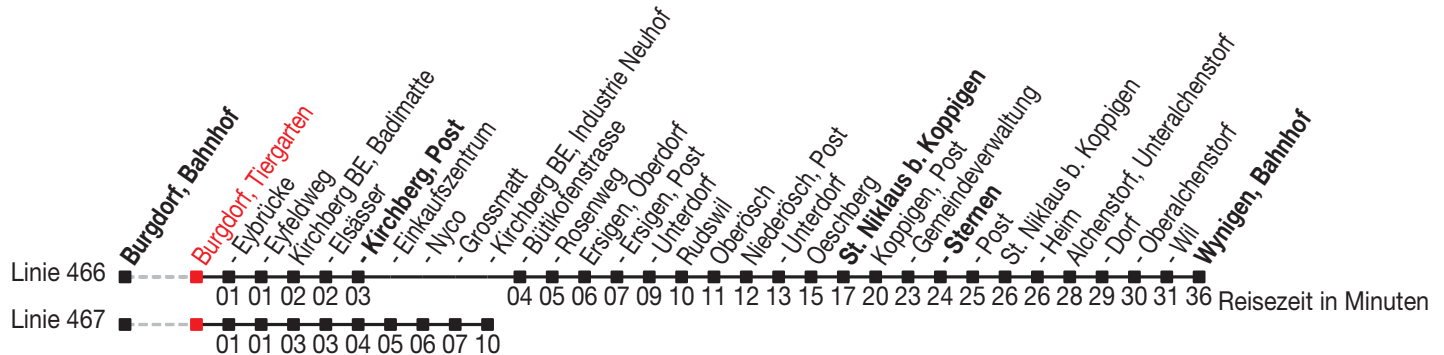

Abfahrtszeiten ab: Burgdorf, Tiergarten

Gültig von 11.12.2011 bis 08.12.2012

466/467

Richtung: Wynigen/Kirchberg, Ind. N.

Sonntagsfahrplan: 1. und 2. Januar, Karfreitag, Ostermontag, Auffahrt, Pfingstmontag, 1. August, 25. und 26. Dezember

Montag - Freitag		Samstag		Sonntag	
5	48	5	48	5	
6	02 ^A 17 ^D 32 ^A 48	6	48	6	48
7	02 ^A 17 ^D 32 ^A 48	7	17 ^D 48	7	48
8	17 ^D 48 ^E	8	17 ^D 48 ^E	8	48 ^E
9	17 ^D 48 ^E	9	17 ^D 48 ^E	9	48 ^E
10	17 ^D 48	10	17 ^D 48	10	48
11	17 ^D 48	11	17 ^D 48	11	48
12	02 ^A 17 ^D 32 ^A 48	12	17 ^D 48	12	48
13	02 ^A 17 ^D 32 ^A 48	13	17 ^D 48	13	48
14	17 ^D 48	14	17 ^D 48	14	48
15	17 ^D 48	15	17 ^D 48	15	48
16	02 ^A 17 ^D 32 ^A 48	16	17 ^D 48	16	48
17	02 ^A 17 ^D 32 ^A 48	17	17 ^D 48	17	48
18	02 ^A 17 ^D 32 ^A 48	18	48	18	48
19	17 ^D 48	19	48	19	48
20	48	20	48	20	48
21	48 ^E	21	48 ^E	21	48 ^E
22	48 ^E	22	48 ^E	22	48 ^E
23	48 ^B _E	23	48 ^E	23	48 ^C _E

Kein Veloselbstverlad

A=fährt Linie 467

D=bis Ersigen, Post

B=Verkehrt nur an Freitagen

E=bis Koppigen, Gemeindeverwaltung

C=Verkehrt am 6. April

Busland AG
Bucherstrasse 3
3400 Burgdorf
www.bls.ch/bus