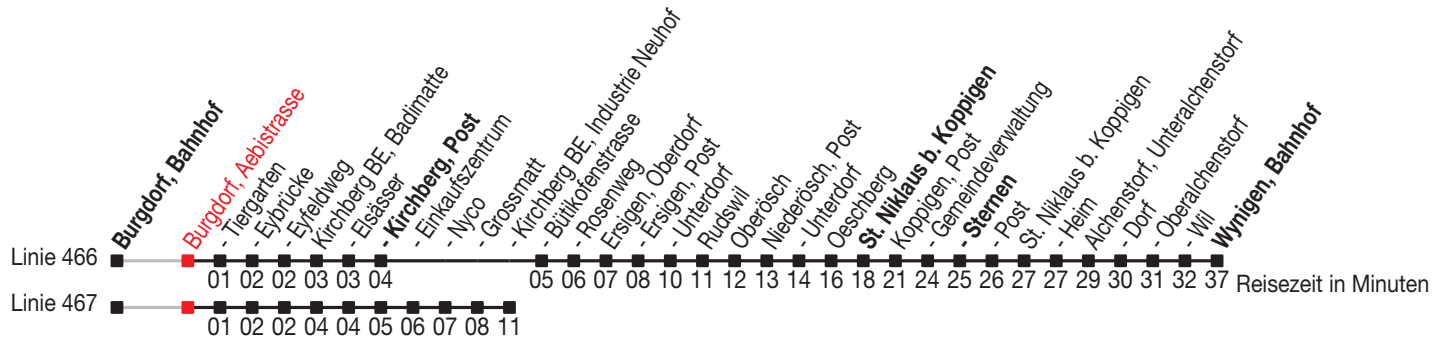

Abfahrtszeiten ab: Burgdorf, Aebistrasse

Gültig von 11.12.2011 bis 08.12.2012

466/467

Richtung: Wynigen/Kirchberg, Ind. N.

Sonntagsfahrplan: 1. und 2. Januar, Karfreitag, Ostermontag, Auffahrt, Pfingstmontag, 1. August, 25. und 26. Dezember

Montag - Freitag		Samstag		Sonntag	
5	47	5	47	5	
6	01 ^A 16 ^D 31 ^A 47	6	47	6	47
7	01 ^A 16 ^D 31 ^A 47	7	16 ^D 47	7	47
8	16 ^D 47 ^E	8	16 ^D 47 ^E	8	47 ^E
9	16 ^D 47 ^E	9	16 ^D 47 ^E	9	47 ^E
10	16 ^D 47	10	16 ^D 47	10	47
11	16 ^D 47	11	16 ^D 47	11	47
12	01 ^A 16 ^D 31 ^A 47	12	16 ^D 47	12	47
13	01 ^A 16 ^D 31 ^A 47	13	16 ^D 47	13	47
14	16 ^D 47	14	16 ^D 47	14	47
15	16 ^D 47	15	16 ^D 47	15	47
16	01 ^A 16 ^D 31 ^A 47	16	16 ^D 47	16	47
17	01 ^A 16 ^D 31 ^A 47	17	16 ^D 47	17	47
18	01 ^A 16 ^D 31 ^A 47	18	47	18	47
19	16 ^D 47	19	47	19	47
20	47	20	47	20	47
21	47 ^E	21	47 ^E	21	47 ^E
22	47 ^E	22	47 ^E	22	47 ^E
23	47 ^B _E	23	47 ^E	23	47 ^C _E

Kein Veloselbstverlad

A=fährt Linie 467

B=Verkehrt nur an Freitagen

C=Verkehrt am 6. April

D=bis Ersigen, Post

E=bis Koppigen, Gemeindeverwaltung

Busland AG

Bucherstrasse 3