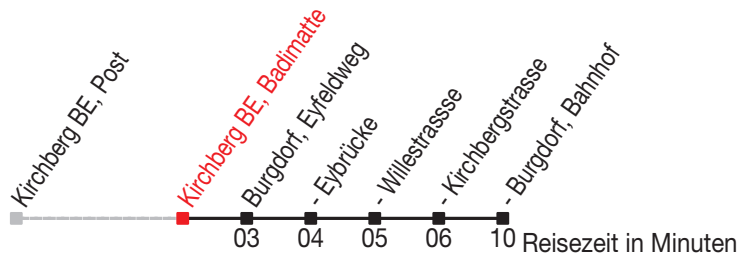

Abfahrtszeiten ab: Kirchberg BE, Badimatte

Gültig von 11.12.2011 bis 08.12.2012

466/467

Richtung: Burgdorf, Bahnhof

Sonntagsfahrplan: 1. und 2. Januar, Karfreitag, Ostermontag, Auffahrt, Pfingstmontag, 1. August, 25. und 26. Dezember

Montag - Freitag		Samstag		Sonntag	
5		5		5	
6	03 18 33 48	6	03	6	
7	03 18 33 48	7	03 33	7	
8	03 33	8	03 33	8	03
9	03 33	9	03 33	9	03
10	03 33	10	03 33	10	03
11	03 33	11	03 33	11	03
12	03 18 33 48	12	03 33	12	03
13	03 18 33 48	13	03 33	13	03
14	03 33	14	03 33	14	03
15	03 33	15	03 33	15	03
16	03 18 33 48	16	03 33	16	03
17	03 18 33 48	17	03 33	17	03
18	03 18 33 48	18	03	18	03
19	03 33	19	03	19	03
20	03	20	03	20	03
21	03	21	03	21	03
22	03 33	22	03 33	22	03 33
23	33	23	33	23	33