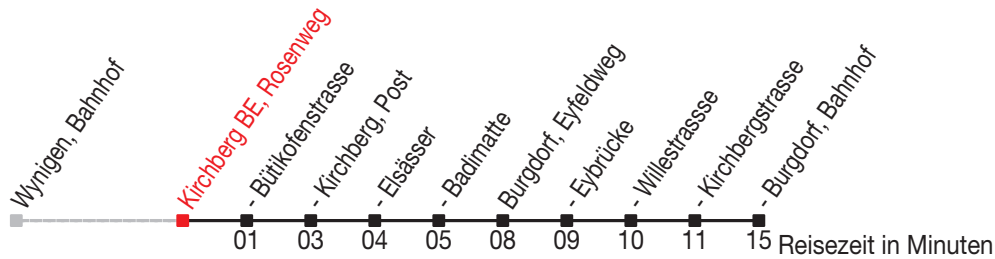

# Abfahrtszeiten ab: Kirchberg BE, Rosenweg

Gültig von 11.12.2011 bis 08.12.2012

### Richtung: Burgdorf, Bahnhof

Sonntagsfahrplan: 1. und 2. Januar, Karfreitag, Ostermontag, Auffahrt, Pfingstmontag, 1. August, 25. und 26. Dezember

Montag - Freitag		Samstag		Sonntag	
5	58	5	58	5	
6	28 58	6	58	6	
7	28 58	7	28 58	7	58
8	28 58	8	28 58	8	58
9	28 58	9	28 58	9	58
10	28 58	10	28 58	10	58
11	28 58	11	28 58	11	58
12	28 58	12	28 58	12	58
13	28 58	13	28 58	13	58
14	28 58	14	28 58	14	58
15	28 58	15	28 58	15	58
16	28 58	16	28 58	16	58
17	28 58	17	28 58	17	58
18	28 58	18	58	18	58
19	28 58	19	58	19	58
20	58	20	58	20	58
21	58	21	58	21	58
22	28	22	28	22	28
23	28	23	28	23	28