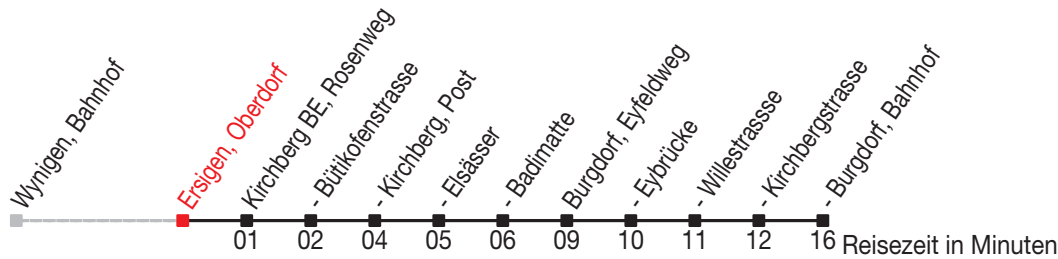

Abfahrtszeiten ab: Ersigen, Oberdorf

Gültig von 11.12.2011 bis 08.12.2012

466

Richtung: Burgdorf, Bahnhof

Sonntagsfahrplan: 1. und 2. Januar, Karfreitag, Ostermontag, Auffahrt, Pfingstmontag, 1. August, 25. und 26. Dezember

Montag - Freitag		Samstag		Sonntag	
5	57	5	57	5	
6	27 57	6	57	6	
7	27 57	7	27 57	7	57
8	27 57	8	27 57	8	57
9	27 57	9	27 57	9	57
10	27 57	10	27 57	10	57
11	27 57	11	27 57	11	57
12	27 57	12	27 57	12	57
13	27 57	13	27 57	13	57
14	27 57	14	27 57	14	57
15	27 57	15	27 57	15	57
16	27 57	16	27 57	16	57
17	27 57	17	27 57	17	57
18	27 57	18	57	18	57
19	27 57	19	57	19	57
20	57	20	57	20	57
21	57	21	57	21	57
22	27	22	27	22	27
23	27	23	27	23	27