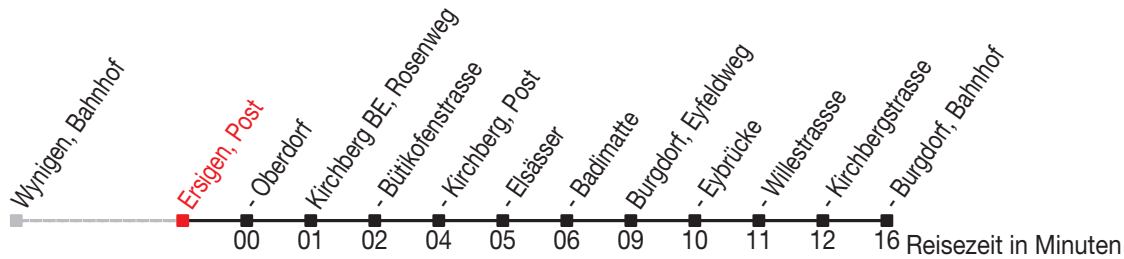

Abfahrtszeiten ab: Ersigen, Post

Gültig von 11.12.2011 bis 08.12.2012

466

Richtung: Burgdorf, Bahnhof

Sonntagsfahrplan: 1. und 2. Januar, Karfreitag, Ostermontag, Auffahrt, Pfingstmontag, 1. August, 25. und 26. Dezember

Montag - Freitag		Samstag		Sonntag	
5	57	5	57	5	
6	27 57	6	57	6	
7	27 57	7	27 57	7	57
8	27 57	8	27 57	8	57
9	27 57	9	27 57	9	57
10	27 57	10	27 57	10	57
11	27 57	11	27 57	11	57
12	27 57	12	27 57	12	57
13	27 57	13	27 57	13	57
14	27 57	14	27 57	14	57
15	27 57	15	27 57	15	57
16	27 57	16	27 57	16	57
17	27 57	17	27 57	17	57
18	27 57	18	57	18	57
19	27 57	19	57	19	57
20	57	20	57	20	57
21	57	21	57	21	57
22	27	22	27	22	27
23	27	23	27	23	27