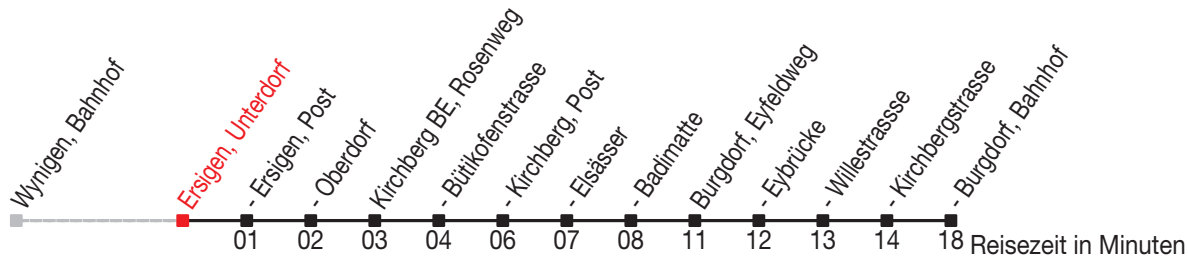

Abfahrtszeiten ab: Ersigen, Unterdorf

Gültig von 11.12.2011 bis 08.12.2012

466

Richtung: Burgdorf, Bahnhof

Sonntagsfahrplan: 1. und 2. Januar, Karfreitag, Ostermontag, Auffahrt, Pfingstmontag, 1. August, 25. und 26. Dezember

Montag - Freitag		Samstag		Sonntag	
5	55	5	55	5	
6	55	6	55	6	
7	55	7	55	7	55
8	55	8	55	8	55
9	55	9	55	9	55
10	55	10	55	10	55
11	55	11	55	11	55
12	55	12	55	12	55
13	55	13	55	13	55
14	55	14	55	14	55
15	55	15	55	15	55
16	55	16	55	16	55
17	55	17	55	17	55
18	55	18	55	18	55
19	55	19	55	19	55
20	55	20	55	20	55
21	55	21	55	21	55
22	25	22	25	22	25
23	25	23	25	23	25