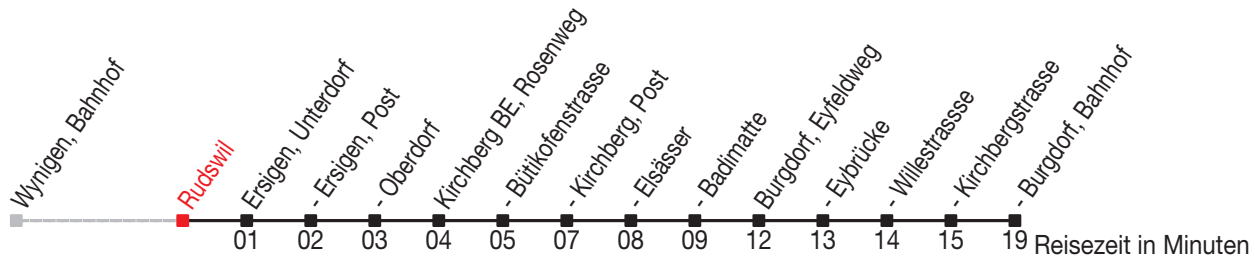

Abfahrtszeiten ab: Rudswil

Gültig von 11.12.2011 bis 08.12.2012

466

Richtung: Burgdorf, Bahnhof

Sonntagsfahrplan: 1. und 2. Januar, Karfreitag, Ostermontag, Auffahrt, Pfingstmontag, 1. August, 25. und 26. Dezember

Montag - Freitag		Samstag		Sonntag	
5	54	5	54	5	
6	54	6	54	6	
7	54	7	54	7	54
8	54	8	54	8	54
9	54	9	54	9	54
10	54	10	54	10	54
11	54	11	54	11	54
12	54	12	54	12	54
13	54	13	54	13	54
14	54	14	54	14	54
15	54	15	54	15	54
16	54	16	54	16	54
17	54	17	54	17	54
18	54	18	54	18	54
19	54	19	54	19	54
20	54	20	54	20	54
21	54	21	54	21	54
22	24	22	24	22	24
23	24	23	24	23	24