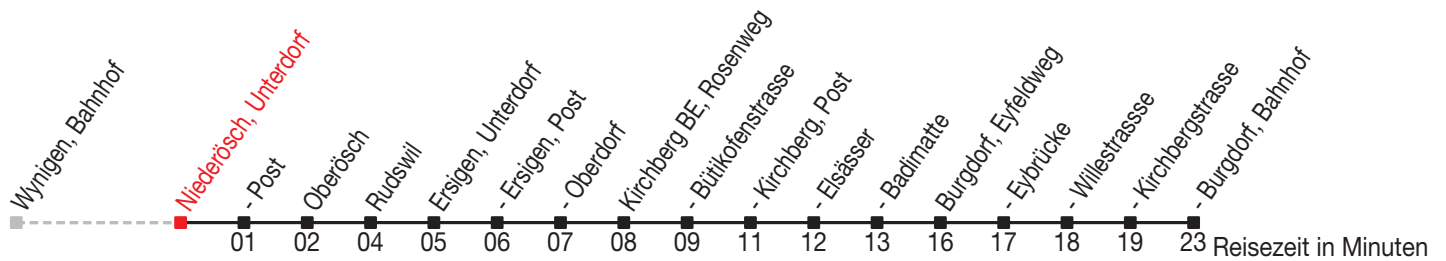

Abfahrtszeiten ab: Niederösch, Unterdorf

Gültig von 11.12.2011 bis 08.12.2012

466

Richtung: Burgdorf, Bahnhof

Sonntagsfahrplan: 1. und 2. Januar, Karfreitag, Ostermontag, Auffahrt, Pfingstmontag, 1. August, 25. und 26. Dezember

Montag - Freitag		Samstag		Sonntag	
5	50	5	50	5	
6	50	6	50	6	
7	50	7	50	7	50
8	50	8	50	8	50
9	50	9	50	9	50
10	50	10	50	10	50
11	50	11	50	11	50
12	50	12	50	12	50
13	50	13	50	13	50
14	50	14	50	14	50
15	50	15	50	15	50
16	50	16	50	16	50
17	50	17	50	17	50
18	50	18	50	18	50
19	50	19	50	19	50
20	50	20	50	20	50
21	50	21	50	21	50
22	20	22	20	22	20
23	20	23	20	23	20