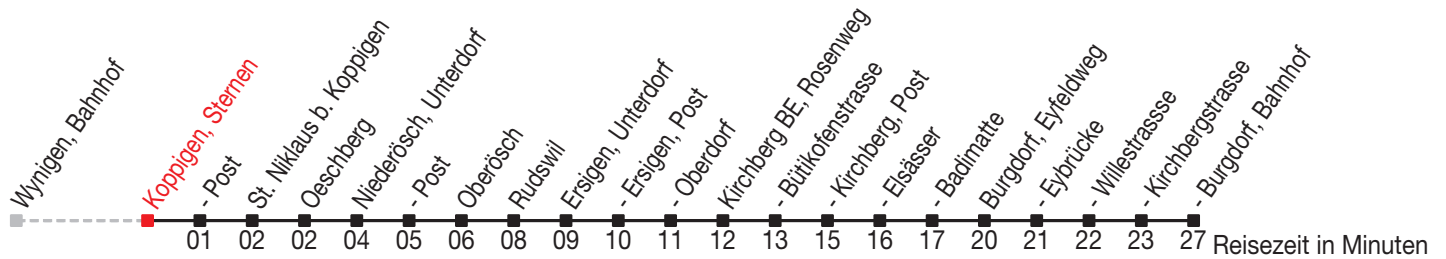

Abfahrtszeiten ab: Koppigen, Sternen

Gültig von 11.12.2011 bis 08.12.2012

466

Richtung: Burgdorf, Bahnhof

Sonntagsfahrplan: 1. und 2. Januar, Karfreitag, Ostermontag, Auffahrt, Pfingstmontag, 1. August, 25. und 26. Dezember