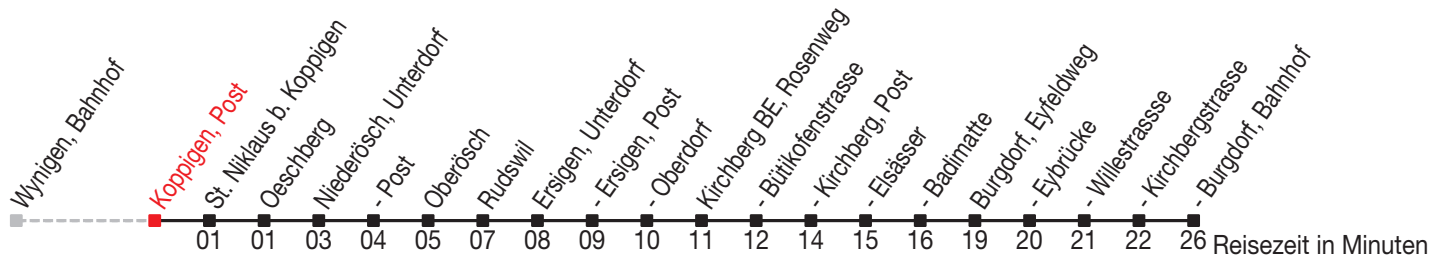

# Abfahrtszeiten ab: Koppigen, Post

Gültig von 11.12.2011 bis 08.12.2012

### Richtung: Burgdorf, Bahnhof

Sonntagsfahrplan: 1. und 2. Januar, Karfreitag, Ostermontag, Auffahrt, Pfingstmontag, 1. August, 25. und 26. Dezember

Montag - Freitag		Samstag		Sonntag	
5	47	5	47	5	
6	47	6	47	6	
7	47	7	47	7	47
8	47	8	47	8	47
9	47	9	47	9	47
10	47	10	47	10	47
11	47	11	47	11	47
12	47	12	47	12	47
13	47	13	47	13	47
14	47	14	47	14	47
15	47	15	47	15	47
16	47	16	47	16	47
17	47	17	47	17	47
18	47	18	47	18	47
19	47	19	47	19	47
20	47	20	47	20	47
21	47	21	47	21	47
22	17	22	17	22	17
23	17	23	17	23	17