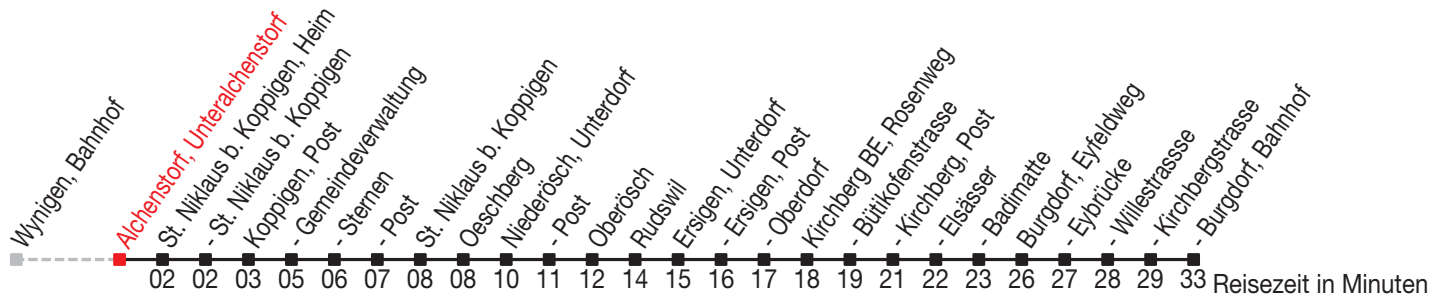

# Abfahrtszeiten ab: Alchenstorf, Unteralchenstorf

Gültig von 11.12.2011 bis 08.12.2012

### Richtung: Burgdorf, Bahnhof

Sonntagsfahrplan: 1. und 2. Januar, Karfreitag, Ostermontag, Auffahrt, Pfingstmontag, 1. August, 25. und 26. Dezember

Montag - Freitag	
5	
6	40
7	40
8	40
9	
10	
11	40
12	40
13	40
14	40
15	40
16	40
17	40
18	40
19	40
20	40
21	40
22	