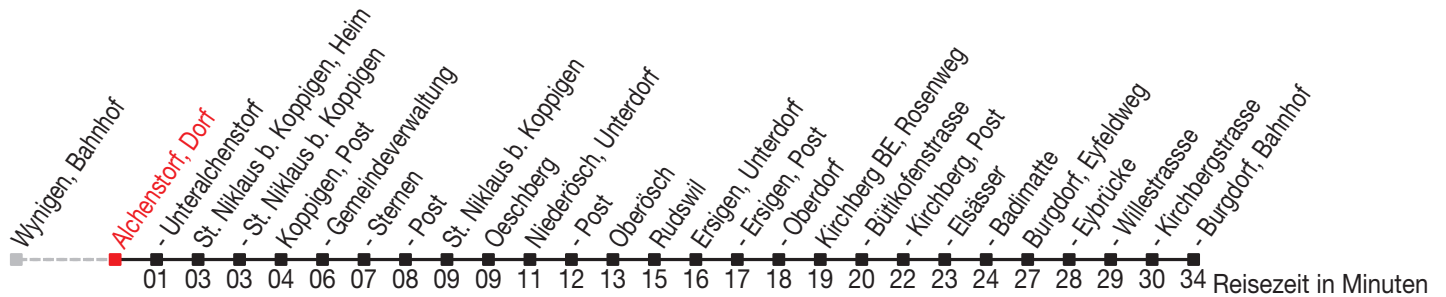

Abfahrtszeiten ab: Alchenstorf, Dorf

Gültig von 11.12.2011 bis 08.12.2012

466

Richtung: Burgdorf, Bahnhof

Sonntagsfahrplan: 1. und 2. Januar, Karfreitag, Ostermontag, Auffahrt, Pfingstmontag, 1. August, 25. und 26. Dezember

Montag - Freitag	
5	
6	39
7	39
8	39
9	
10	
11	39
12	39
13	39
14	39
15	39
16	39
17	39
18	39
19	39
20	39
21	39
22	

Samstag	
5	
6	39
7	39
8	39
9	
10	
11	39
12	39
13	39
14	39
15	39
16	39
17	39
18	39
19	39
20	39
21	39
22	