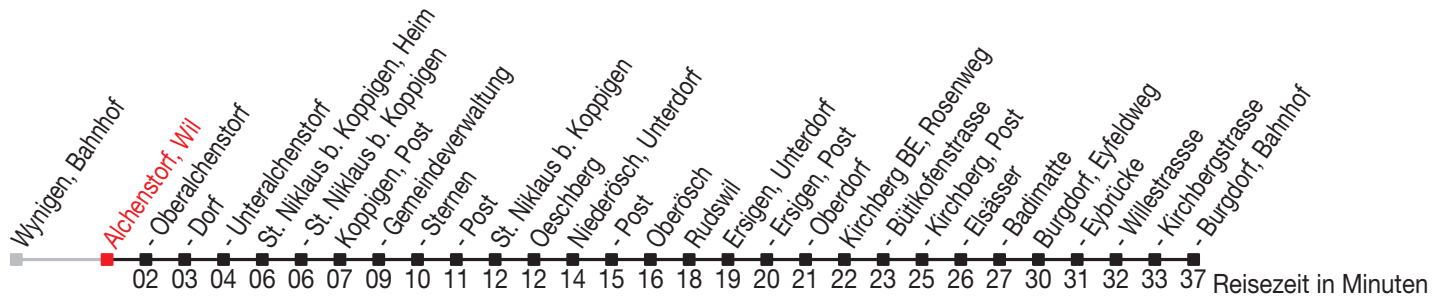

Abfahrtszeiten ab: Alchenstorf, Wil

Gültig von 11.12.2011 bis 08.12.2012

466

Richtung: Burgdorf, Bahnhof

Sonntagsfahrplan: 1. und 2. Januar, Karfreitag, Ostermontag, Auffahrt, Pfingstmontag, 1. August, 25. und 26. Dezember

Montag - Freitag	
5	
6	36
7	36
8	36
9	
10	
11	36
12	36
13	36
14	36
15	36
16	36
17	36
18	36
19	36
20	36
21	36
22	

Samstag	
5	
6	36
7	36
8	36
9	
10	
11	36
12	36
13	36
14	36
15	36
16	36
17	36
18	36
19	36
20	36
21	36
22	