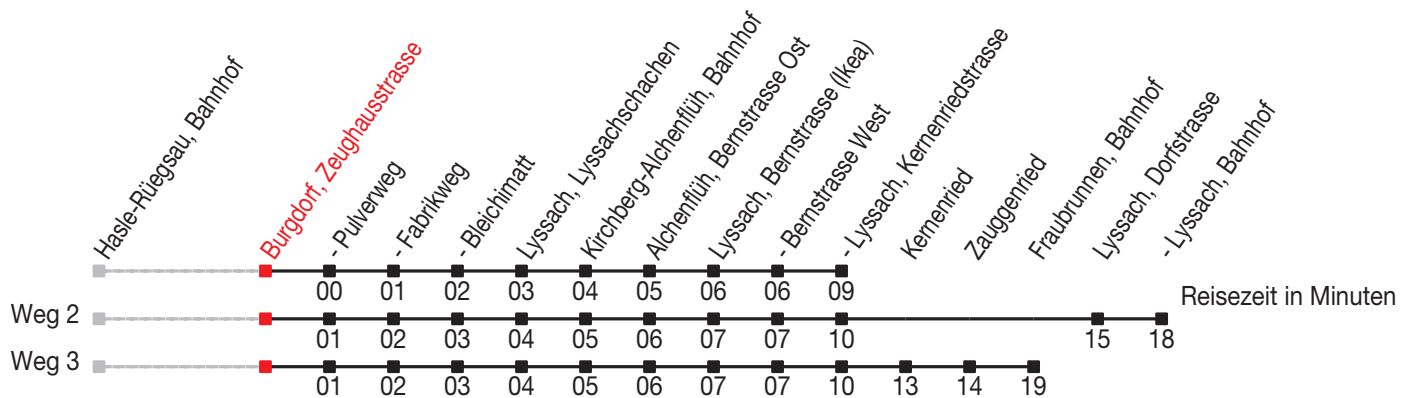

Abfahrtszeiten ab: Burgdorf, Zeughausstrasse

Gültig von 11.12.2011 bis 08.12.2012

465

Richtung: Lyssach, Kernenriedstrasse

Sonntagsfahrplan: 1. und 2. Januar, Karfreitag, Ostermontag, Auffahrt, Pfingstmontag, 1. August, 25. und 26. Dezember

Montag - Freitag				Samstag				Sonntag	
6	02 ^B	32 ^A		6	02 ^B	32 ^A			
7	02 ^B	32 ^A		7	02 ^B	32 ^A			
8	02 ^B	17	32 ^A 47	8	02 ^B	17	32 ^A 47		
9	02	17	32 47	9	02	17	32 47		
10	02	17	32 47	10	02	17	32 47		
11	02 ^B	17	32 ^A 47	11	02 ^B	17	32 ^A 47		
12	02 ^B	17	32 ^A 47	12	02 ^B	17	32 ^A 47		
13	02 ^B	17	32 ^A 47	13	02 ^B	17	32 ^A 47		
14	02	17	32 47	14	02	17	32 47		
15	02	17	32 ^A 47	15	02	17	32 ^A 47		
16	02 ^B	17	32 ^A 47	16	02 ^B	17	32 ^A 47		
17	02 ^B	17	32 ^A 47	17	02 ^B	17	32 ^A 47		
18	02 ^B	17	32 ^A 47	18	17				
19	02 ^B	17	32 47	19					
20	02	18	32 47	20					
21	02 ^C	17 ^C	32 ^C 47 ^C	21					
22	17 ^C			22					