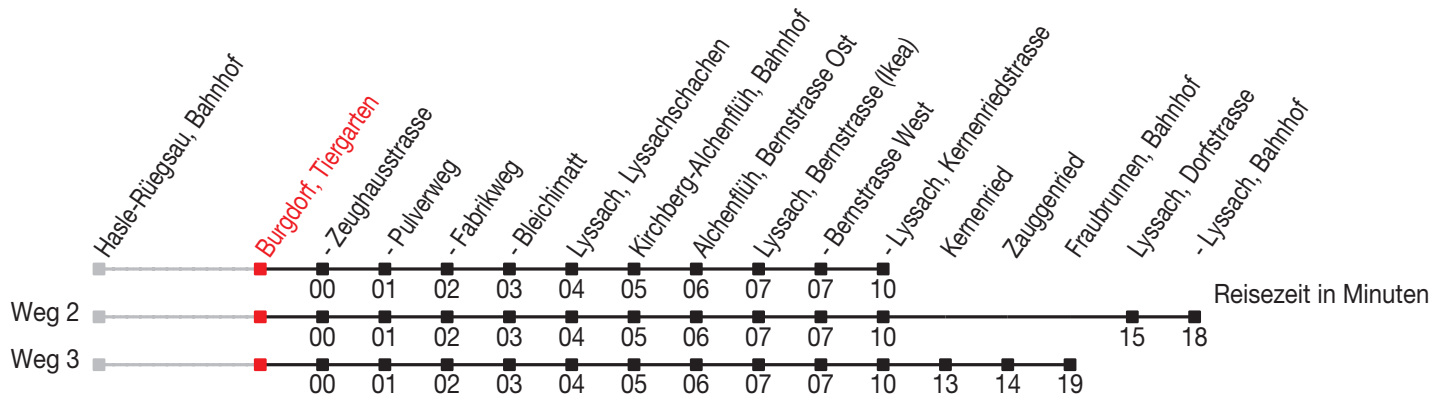

Abfahrtszeiten ab: Burgdorf, Tiergarten

Gültig von 11.12.2011 bis 08.12.2012

465

Richtung: Lyssach, Kernenriedstrasse

Sonntagsfahrplan: 1. und 2. Januar, Karfreitag, Ostermontag, Auffahrt, Pfingstmontag, 1. August, 25. und 26. Dezember

| Montag - Freitag | | | | Samstag | | | | Sonntag | |
|------------------|-----------------|-----------------|-----------------|-----------------|-----------------|-----------------|----|-----------------|----|
| 6 | 02 ^B | 32 ^A | | 6 | 02 ^B | 32 ^A | | | |
| 7 | 02 ^B | 32 ^A | | 7 | 02 ^B | 32 ^A | | | |
| 8 | 02 ^B | 17 | 32 ^A | 47 | 8 | 02 ^B | 17 | 32 ^A | 47 |
| 9 | 02 | 17 | 32 | 47 | 9 | 02 | 17 | 32 | 47 |
| 10 | 02 | 17 | 32 | 47 | 10 | 02 | 17 | 32 | 47 |
| 11 | 02 ^B | 17 | 32 ^A | 47 | 11 | 02 ^B | 17 | 32 ^A | 47 |
| 12 | 02 ^B | 17 | 32 ^A | 47 | 12 | 02 ^B | 17 | 32 ^A | 47 |
| 13 | 02 ^B | 17 | 32 ^A | 47 | 13 | 02 ^B | 17 | 32 ^A | 47 |
| 14 | 02 | 17 | 32 | 47 | 14 | 02 | 17 | 32 | 47 |
| 15 | 02 | 17 | 32 ^A | 47 | 15 | 02 | 17 | 32 ^A | 47 |
| 16 | 02 ^B | 17 | 32 ^A | 47 | 16 | 02 ^B | 17 | 32 ^A | 47 |
| 17 | 02 ^B | 17 | 32 ^A | 47 | 17 | 02 ^B | 17 | 32 ^A | 47 |
| 18 | 02 ^B | 17 | 32 ^A | 47 | 18 | 17 | | | |
| 19 | 02 ^B | 17 | 32 | 47 | 19 | | | | |
| 20 | 02 | 17 | 32 | 47 | 20 | | | | |
| 21 | 02 ^C | 17 ^C | 32 ^C | 47 ^C | 21 | | | | |
| 22 | 17 ^C | | | | 22 | | | | |