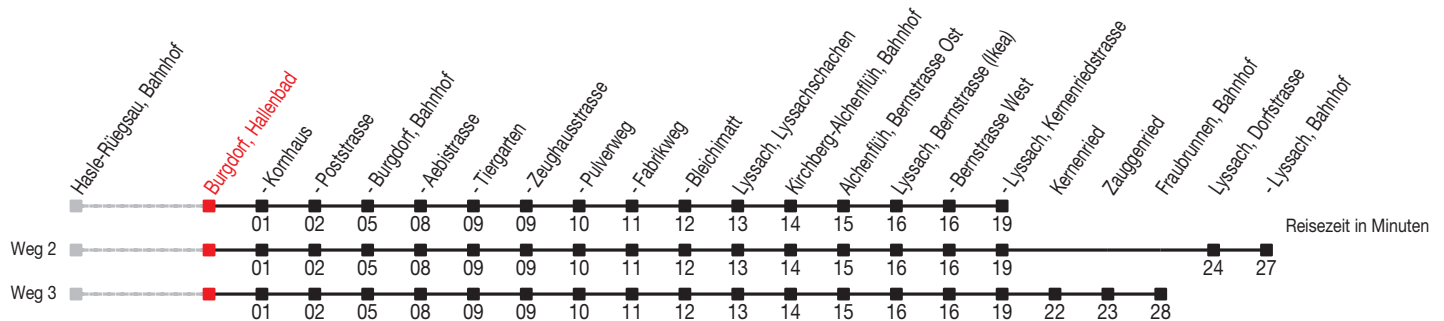

Abfahrtszeiten ab: Burgdorf, Hallenbad

Gültig von 11.12.2011 bis 08.12.2012

465

Richtung: Lyssach, Kernenriedstrasse

Sonntagsfahrplan: 1. und 2. Januar, Karfreitag, Ostermontag, Auffahrt, Pfingstmontag, 1. August, 25. und 26. Dezember

Montag - Freitag		Samstag		Sonntag	
5	53 ^E	5		5	
6	23 ^A 38 ^E 53 ^B	6	23 ^A 53 ^B	6	
7	08 ^E 23 ^A 38 ^E 53 ^B	7	23 ^A 53 ^B	7	
8	08 38	8	08 38	8	38 ^E 53 ^E
9	08 38	9	08 38	9	38 ^E 53 ^E
10	08 38	10	08 38	10	38 ^E 53 ^E
11	08 38	11	08 38	11	38 ^E 53 ^E
12	08 38	12	08 38	12	38 ^E 53 ^E
13	08 38	13	08 38	13	38 ^E 53 ^E
14	08 38	14	08 38	14	38 ^E 53 ^E
15	08 38	15	08 38	15	38 ^E 53 ^E
16	08 23 ^A 38 53 ^B	16	08 38	16	38 ^E 53 ^E
17	08 23 ^A 38 53 ^B	17	08 38	17	38 ^E 53 ^E
18	08 23 ^A 38 53 ^B	18	08 38 ^E	18	38 ^E 53 ^E
19	08 38	19	38 ^E	19	38 ^E 53 ^E
20	08 ^E 38 ^E	20	38 ^E	20	38 ^E
21	38 ^E	21	38 ^E	21	38 ^E
22	38 ^E	22	38 ^E	22	38 ^E
23	38 ^E	23	38 ^E	23	38 ^E
0	38 ^C _E	0	38 ^E	0	38 ^D _E

Kein Veloselbstverlad

A=fährt Weg 2 **C**=Verkehrt nur an Freitagen **E**=bis Burgdorf, Bahnhof
B=fährt Weg 3 **D**=Verkehrt am 6. April

Busland AG
 Bucherstrasse 3
 3400 Burgdorf
www.bls.ch/bus