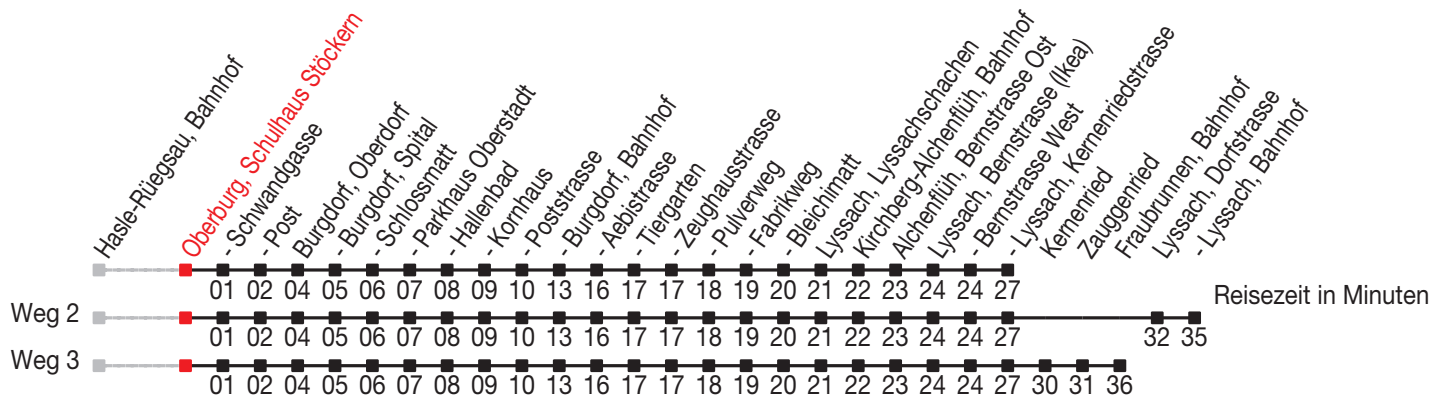

Abfahrtszeiten ab: Oberburg, Schulhaus Stöckern

Gültig von 11.12.2011 bis 08.12.2012

465

Richtung: Lyssach, Kernenriedstrasse

Sonntagsfahrplan: 1. und 2. Januar, Karfreitag, Ostermontag, Auffahrt, Pfingstmontag, 1. August, 25. und 26. Dezember

Montag - Freitag		Samstag		Sonntag	
5	45 ^C	5		5	
6	15 ^A 45 ^B	6	15 ^A 45 ^B	6	
7	15 ^A 45 ^B	7	15 ^A 45 ^B	7	
8	00 30	8	00 30	8	30 ^C
9	00 30	9	00 30	9	30 ^C
10	00 30	10	00 30	10	30 ^C
11	00 30	11	00 30	11	30 ^C
12	00 30	12	00 30	12	30 ^C
13	00 30	13	00 30	13	30 ^C
14	00 30	14	00 30	14	30 ^C
15	00 30	15	00 30	15	30 ^C
16	00 30	16	00 30	16	30 ^C
17	00 30	17	00 30	17	30 ^C
18	00 30	18		18	30 ^C
19	00 30	19		19	30 ^C
20		20		20	
21		21		21	