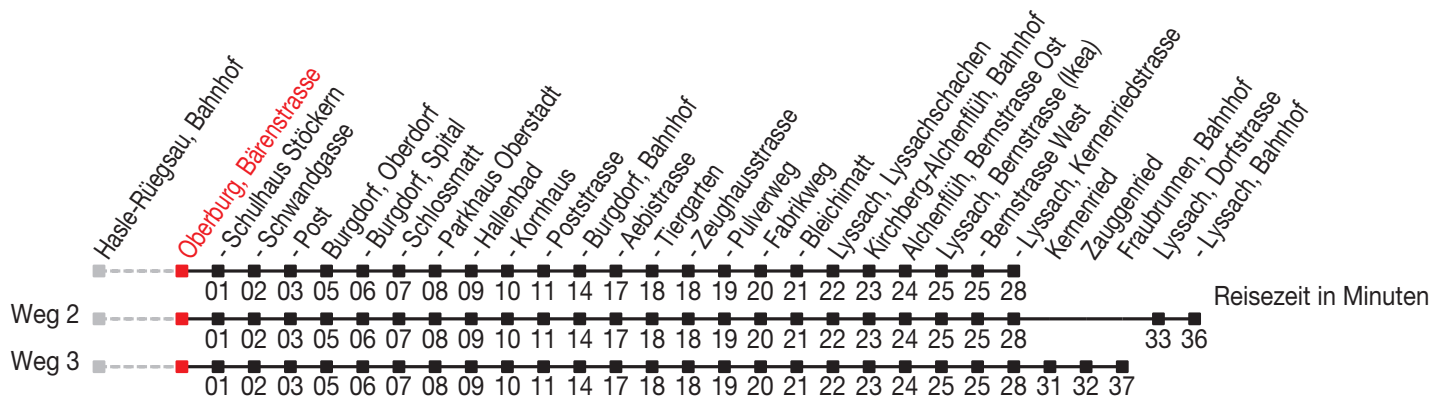

Abfahrtszeiten ab: Oberburg, Bärenstrasse

Gültig von 11.12.2011 bis 08.12.2012

465

Richtung: Lyssach, Kernenriedstrasse

Sonntagsfahrplan: 1. und 2. Januar, Karfreitag, Ostermontag, Auffahrt, Pfingstmontag, 1. August, 25. und 26. Dezember

Montag - Freitag	
5	44 ^C
6	14 ^A 44 ^B
7	14 ^A 44 ^B 59
8	29 59
9	29 59
10	29 59
11	29 59
12	29 59
13	29 59
14	29 59
15	29 59
16	29 59
17	29 59
18	29 59
19	29
20	
21	

Samstag	
5	
6	14 ^A 44 ^B
7	14 ^A 44 ^B 59
8	29 59
9	29 59
10	29 59
11	29 59
12	29 59
13	29 59
14	29 59
15	29 59
16	29 59
17	29
18	
19	
20	
21	

Sonntag	
5	
6	
7	
8	29 ^C
9	29 ^C
10	29 ^C
11	29 ^C
12	29 ^C
13	29 ^C
14	29 ^C
15	29 ^C
16	29 ^C
17	29 ^C
18	29 ^C
19	29 ^C
20	
21	

Kein Veloselbstverlad

A=fährt Weg 2 **B**=fährt Weg 3 **C**=bis Burgdorf, Bahnhof