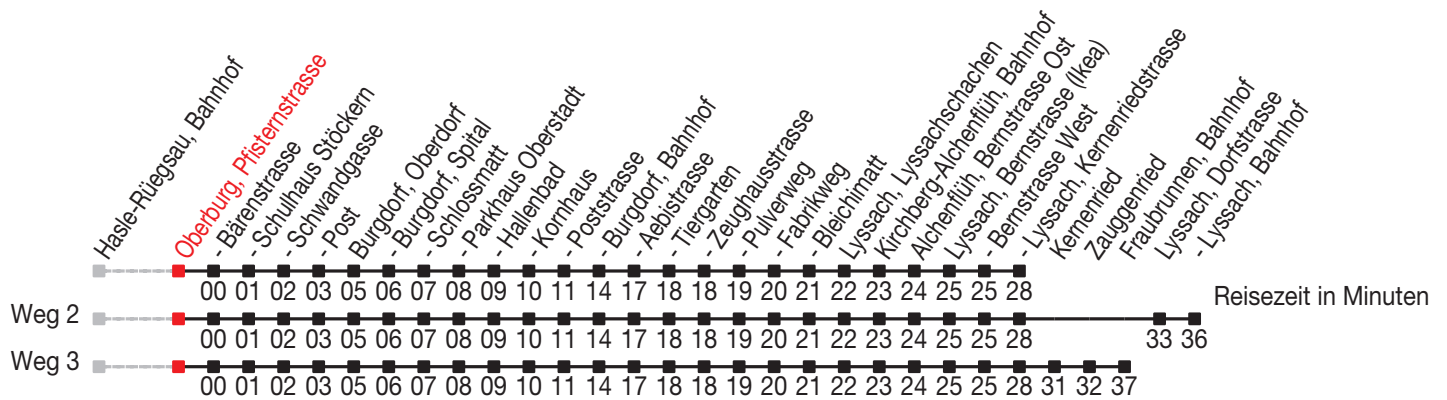

Abfahrtszeiten ab: Oberburg, Pfisterstrasse

Gültig von 11.12.2011 bis 08.12.2012

465

Richtung: Lyssach, Kernenriedstrasse

Sonntagsfahrplan: 1. und 2. Januar, Karfreitag, Ostermontag, Auffahrt, Pfingstmontag, 1. August, 25. und 26. Dezember

Montag - Freitag	
5	44 ^C
6	14 ^A 44 ^B
7	14 ^A 44 ^B 59
8	29 59
9	29 59
10	29 59
11	29 59
12	29 59
13	29 59
14	29 59
15	29 59
16	29 59
17	29 59
18	29 59
19	29
20	
21	

Samstag	
5	
6	14 ^A 44 ^B
7	14 ^A 44 ^B 59
8	29 59
9	29 59
10	29 59
11	29 59
12	29 59
13	29 59
14	29 59
15	29 59
16	29 59
17	29
18	
19	
20	
21	

Sonntag	
5	
6	
7	
8	29 ^C
9	29 ^C
10	29 ^C
11	29 ^C
12	29 ^C
13	29 ^C
14	29 ^C
15	29 ^C
16	29 ^C
17	29 ^C
18	29 ^C
19	29 ^C
20	
21	

Kein Veloselbstverlad

A=fährt Weg 2 **B**=fährt Weg 3 **C**=bis Burgdorf, Bahnhof