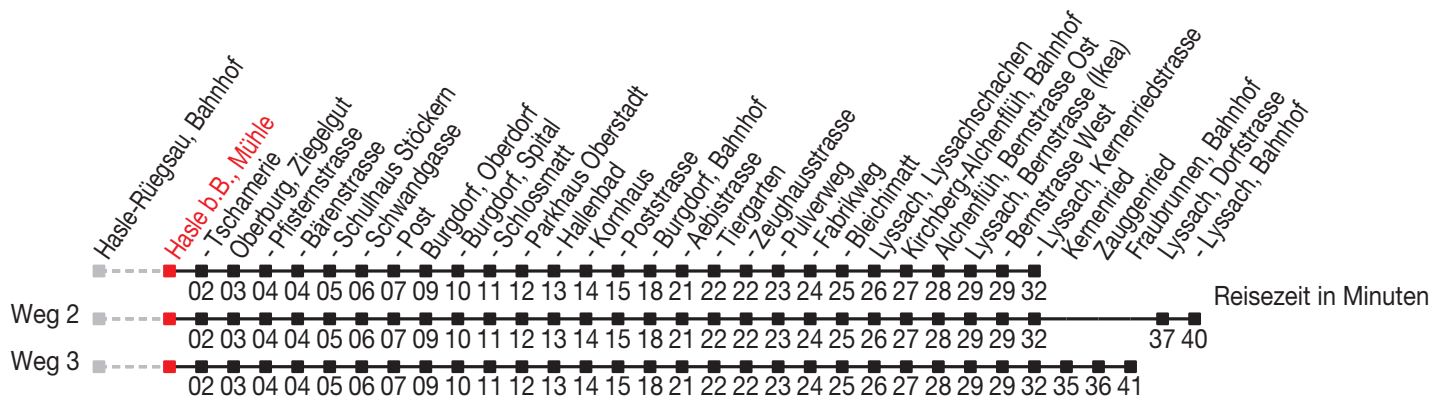

# Abfahrtszeiten ab: Hasle b.B., Mühle

Gültig von 11.12.2011 bis 08.12.2012

## Richtung: Lyssach, Kernenriedstrasse

Sonntagsfahrplan: 1. und 2. Januar, Karfreitag, Ostermontag, Auffahrt, Pfingstmontag, 1. August, 25. und 26. Dezember

Montag - Freitag		Samstag		Sonntag	
5	40 <sup>C</sup>	5			
6	10 <sup>A</sup> 40 <sup>B</sup>	6	10 <sup>A</sup> 40 <sup>B</sup>		
7	10 <sup>A</sup> 40 <sup>B</sup> 55	7	10 <sup>A</sup> 40 <sup>B</sup> 55		
8	25	8	25		
9		9			
10		10			
11	55	11	55		
12	25 55	12	25 55		
13	25 55	13	25 55		
14		14			
15	55	15	55		
16	25 55	16	25 55		
17	25 55	17	25		
18	25 55	18			
19	25	19			
20		20			
21		21			