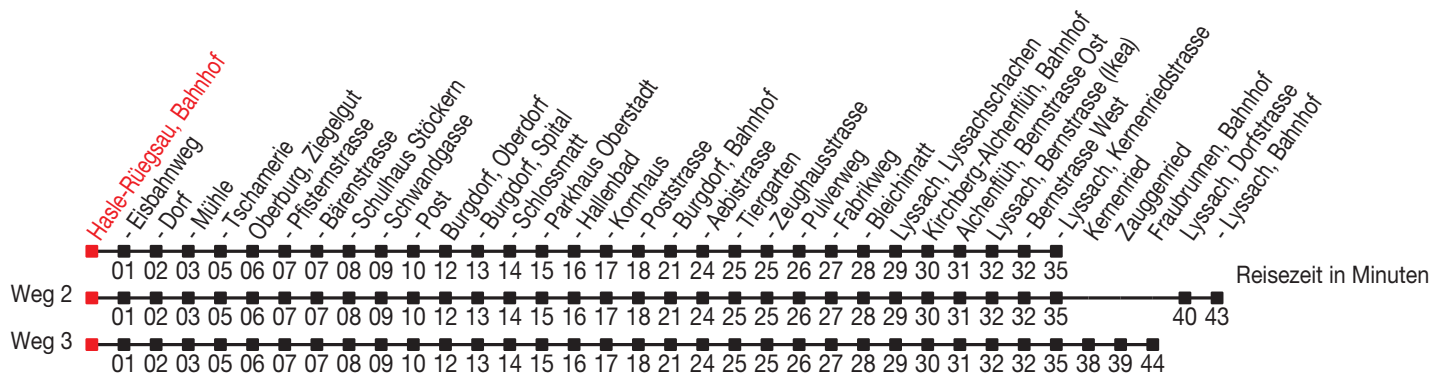

Abfahrtszeiten ab: Hasle-Rüegsau, Bahnhof

Gültig von 11.12.2011 bis 08.12.2012

465

Richtung: Lyssach, Kernenriedstrasse

Sonntagsfahrplan: 1. und 2. Januar, Karfreitag, Ostermontag, Auffahrt, Pfingstmontag, 1. August, 25. und 26. Dezember

Montag - Freitag		Samstag		Sonntag	
5	37 ^C	5			
6	07 ^A 37 ^B	6	07 ^A 37 ^B		
7	07 ^A 37 ^B 52	7	07 ^A 37 ^B 52		
8	22	8	22		
9		9			
10		10			
11	52	11	52		
12	22 52	12	22 52		
13	22 52	13	22 52		
14		14			
15	52	15	52		
16	22 52	16	22 52		
17	22 52	17	22		
18	22 52	18			
19	22	19			
20		20			
21		21			