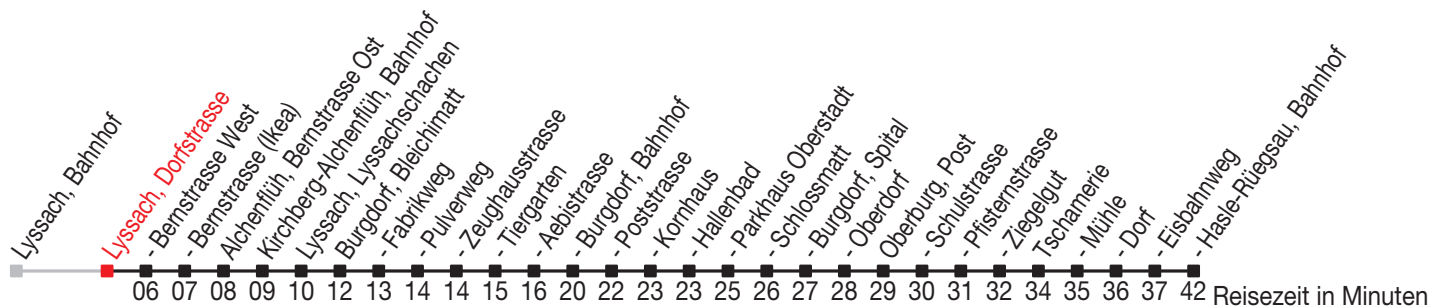

# Abfahrtszeiten ab: Lyssach, Dorfstrasse

Gültig von 11.12.2011 bis 08.12.2012

### Richtung: Hasle-Rüegsau, Bahnhof

Sonntagsfahrplan: 1. und 2. Januar, Karfreitag, Ostermontag, Auffahrt, Pfingstmontag, 1. August, 25. und 26. Dezember

Montag - Freitag		Samstag		Sonntag	
5		5			
6		6			
7	08	7	08		
8	08 <sup>B</sup>	8	08 <sup>B</sup>		
9	08 <sup>B</sup>	9	08 <sup>B</sup>		
10		10			
11		11			
12	08	12	08		
13	08	13	08		
14	08 <sup>B</sup>	14	08 <sup>B</sup>		
15		15			
16	08	16	08		
17	08	17	08		
18	08	18	08 <sup>A</sup>		
19	08	19			
20		20			
21		21			
22		22			