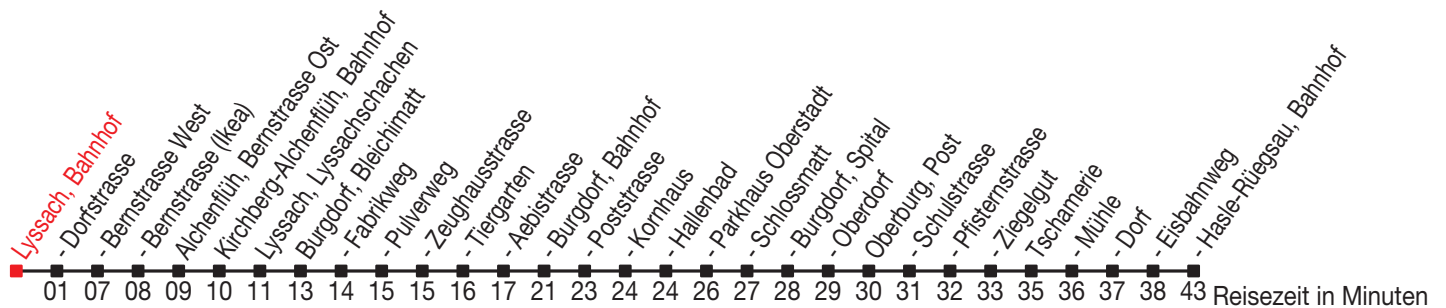

Abfahrtszeiten ab: Lyssach, Bahnhof

Gültig von 11.12.2011 bis 08.12.2012

465

Richtung: Hasle-Rüegsau, Bahnhof

Sonntagsfahrplan: 1. und 2. Januar, Karfreitag, Ostermontag, Auffahrt, Pfingstmontag, 1. August, 25. und 26. Dezember

Montag - Freitag		Samstag		Sonntag	
5		5			
6		6			
7	07	7	07		
8	07 ^B	8	07 ^B		
9	07 ^B	9	07 ^B		
10		10			
11		11			
12	07	12	07		
13	07	13	07		
14	07 ^B	14	07 ^B		
15		15			
16	07	16	07		
17	07	17	07		
18	07	18	07 ^A		
19	07	19			
20		20			
21		21			
22		22			