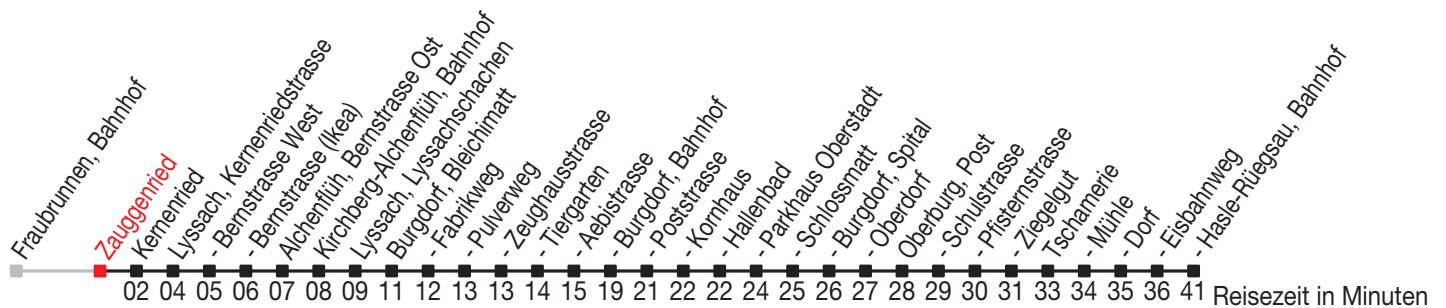

# Abfahrtszeiten ab: Zauggenried

Gültig von 11.12.2011 bis 08.12.2012

### Richtung: Hasle-Rüegsau, Bahnhof

Sonntagsfahrplan: 1. und 2. Januar, Karfreitag, Ostermontag, Auffahrt, Pfingstmontag, 1. August, 25. und 26. Dezember

Montag - Freitag		Samstag		Sonntag	
5		5			
6	39	6	39		
7	39	7	39		
8	39 <sup>C</sup>	8	39 <sup>C</sup>		
9		9			
10		10			
11	39	11	39		
12	39	12	39		
13	39 <sup>C</sup>	13	39 <sup>C</sup>		
14		14			
15		15			
16	39	16	39		
17	39	17	39 <sup>B</sup>		
18	39	18			
19	39 <sup>A</sup>	19			
20		20			
21		21			
22		22			