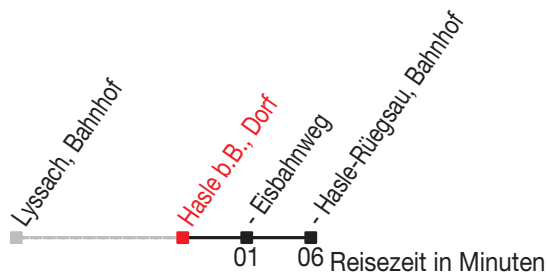

# Abfahrtszeiten ab: Hasle b.B., Dorf

Gültig von 11.12.2011 bis 08.12.2012

### Richtung: Hasle-Rüegsau, Bahnhof

Sonntagsfahrplan: 1. und 2. Januar, Karfreitag, Ostermontag, Auffahrt, Pfingstmontag, 1. August, 25. und 26. Dezember

Montag - Freitag		Samstag		Sonntag	
5	59	5			
6	14 44	6	14 44		
7	14 44	7	14 44		
8	14	8	14		
9		9			
10		10			
11	44	11	44		
12	14 44	12	14 44		
13	14 44	13	14 44		
14		14			
15	44	15	44		
16	14 44	16	14 44		
17	14 44	17	14 44		
18	14 44	18			
19	14 44	19			
20		20			
21		21			
22		22			