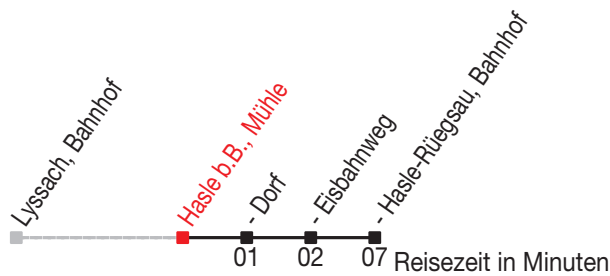

Abfahrtszeiten ab: Hasle b.B., Mühle

Gültig von 11.12.2011 bis 08.12.2012

465

Richtung: Hasle-Rüegsau, Bahnhof

Sonntagsfahrplan: 1. und 2. Januar, Karfreitag, Ostermontag, Auffahrt, Pfingstmontag, 1. August, 25. und 26. Dezember