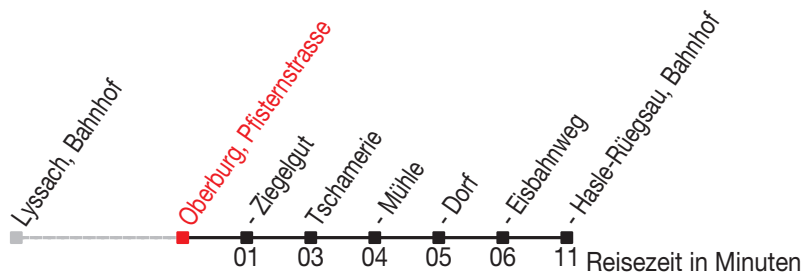

Abfahrtszeiten ab: Oberburg, Pfisterstrasse

Gültig von 11.12.2011 bis 08.12.2012

465

Richtung: Hasle-Rüegsau, Bahnhof

Sonntagsfahrplan: 1. und 2. Januar, Karfreitag, Ostermontag, Auffahrt, Pfingstmontag, 1. August, 25. und 26. Dezember