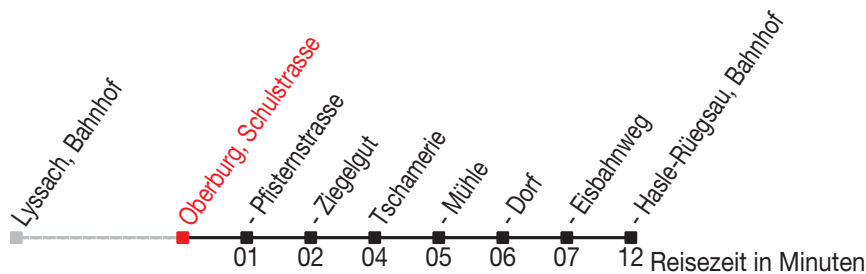

Abfahrtszeiten ab: Oberburg, Schulstrasse

Gültig von 11.12.2011 bis 08.12.2012

465

Richtung: Hasle-Rüegsau, Bahnhof

Sonntagsfahrplan: 1. und 2. Januar, Karfreitag, Ostermontag, Auffahrt, Pfingstmontag, 1. August, 25. und 26. Dezember

Montag - Freitag		Samstag		Sonntag	
5	53	5		5	
6	08 38	6	08 38	6	
7	08 38	7	08 38	7	
8	08 38 ^A	8	08 38 ^A	8	23 ^A
9	08 ^A 38 ^A	9	08 ^A 38 ^A	9	23 ^A
10	08 ^A 38 ^A	10	08 ^A 38 ^A	10	23 ^A
11	08 ^A 38	11	08 ^A 38	11	23 ^A
12	08 38	12	08 38	12	23 ^A
13	08 38	13	08 38	13	23 ^A
14	08 ^A 38 ^A	14	08 ^A 38 ^A	14	23 ^A
15	08 ^A 38	15	08 ^A 38	15	23 ^A
16	08 38	16	08 38	16	23 ^A
17	08 38	17	08 38	17	23 ^A
18	08 38	18		18	23 ^A
19	08 38	19		19	23 ^A
20		20		20	
21		21		21	
22		22		22	