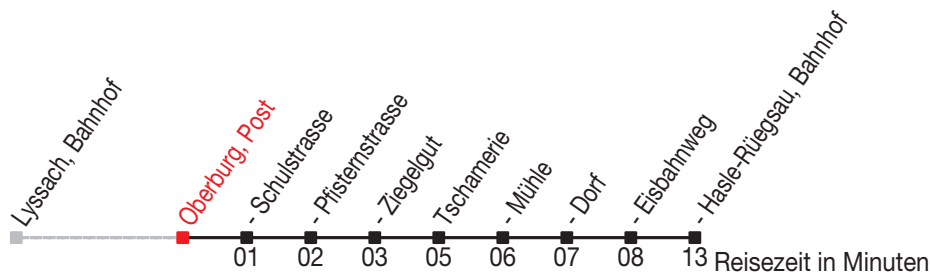

# Abfahrtszeiten ab: Oberburg, Post

Gültig von 11.12.2011 bis 08.12.2012

### Richtung: Hasle-Rüegsau, Bahnhof

Sonntagsfahrplan: 1. und 2. Januar, Karfreitag, Ostermontag, Auffahrt, Pfingstmontag, 1. August, 25. und 26. Dezember

Montag - Freitag		Samstag		Sonntag	
5	52	5		5	
6	07 37	6	07 37	6	
7	07 37	7	07 37	7	
8	07 37 <sup>A</sup>	8	07 37 <sup>A</sup>	8	22 <sup>A</sup>
9	07 <sup>A</sup> 37 <sup>A</sup>	9	07 <sup>A</sup> 37 <sup>A</sup>	9	22 <sup>A</sup>
10	07 <sup>A</sup> 37 <sup>A</sup>	10	07 <sup>A</sup> 37 <sup>A</sup>	10	22 <sup>A</sup>
11	07 <sup>A</sup> 37	11	07 <sup>A</sup> 37	11	22 <sup>A</sup>
12	07 37	12	07 37	12	22 <sup>A</sup>
13	07 37	13	07 37	13	22 <sup>A</sup>
14	07 <sup>A</sup> 37 <sup>A</sup>	14	07 <sup>A</sup> 37 <sup>A</sup>	14	22 <sup>A</sup>
15	07 <sup>A</sup> 37	15	07 <sup>A</sup> 37	15	22 <sup>A</sup>
16	07 37	16	07 37	16	22 <sup>A</sup>
17	07 37	17	07 37	17	22 <sup>A</sup>
18	07 37	18		18	22 <sup>A</sup>
19	07 37	19		19	22 <sup>A</sup>
20		20		20	
21		21		21	
22		22		22	