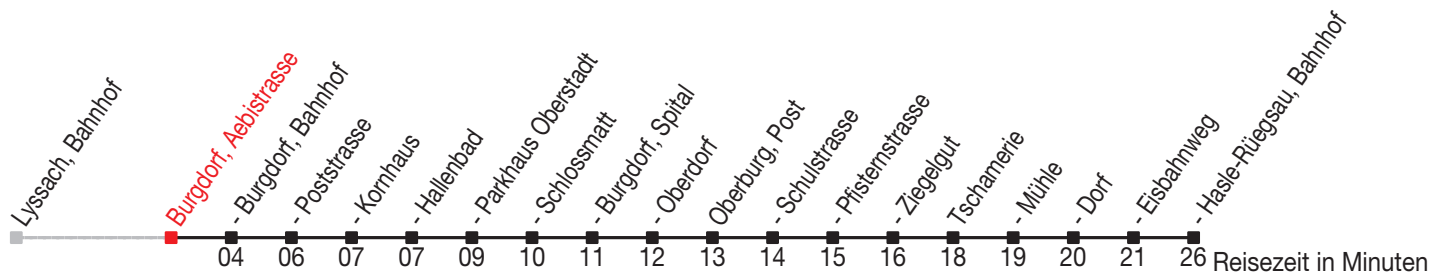

Abfahrtszeiten ab: Burgdorf, Aebistrasse

Gültig von 11.12.2011 bis 08.12.2012

465

Richtung: Hasle-Rüegsau, Bahnhof

Sonntagsfahrplan: 1. und 2. Januar, Karfreitag, Ostermontag, Auffahrt, Pfingstmontag, 1. August, 25. und 26. Dezember

Montag - Freitag		Samstag		Sonntag	
5		5			
6	24 54	6	24 54		
7	24 54	7	24 54		
8	24 ^D 39 ^B 54 ^D	8	24 ^D 39 ^B 54 ^D		
9	09 ^B 24 ^D 39 ^B 54 ^D	9	09 ^B 24 ^D 39 ^B 54 ^D		
10	09 ^B 24 ^D 39 ^B 54 ^D	10	09 ^B 24 ^D 39 ^B 54 ^D		
11	09 ^B 24 39 ^B 54	11	09 ^B 24 39 ^B 54		
12	09 ^B 24 39 ^B 54	12	09 ^B 24 39 ^B 54		
13	09 ^B 24 39 ^B 54 ^D	13	09 ^B 24 39 ^B 54 ^D		
14	09 ^B 24 ^D 39 ^B 54 ^D	14	09 ^B 24 ^D 39 ^B 54 ^D		
15	09 ^B 24 39 ^B 54	15	09 ^B 24 39 ^B 54		
16	09 ^C 24 39 ^C 54	16	09 ^B 24 39 ^B 54		
17	09 ^C 24 39 ^C 54	17	09 ^B 24 39 ^B 54 ^C		
18	09 ^C 24 39 ^C 54	18	09 ^B 24 ^C 39 ^B		
19	09 ^B 24 39 ^B 54 ^B	19			
20	09 ^B 24 ^B 39 ^B 54 ^B	20			
21	09 ^B 24 ^A _B 39 ^A _B 54 ^A _B	21			
22	09 ^A _B 39 ^A _B	22			