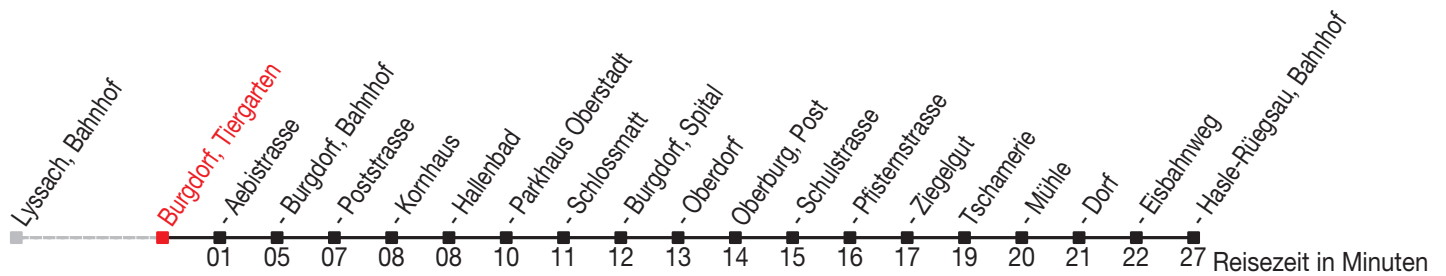

# Abfahrtszeiten ab: Burgdorf, Tiergarten

Gültig von 11.12.2011 bis 08.12.2012

### Richtung: Hasle-Rüegsau, Bahnhof

Sonntagsfahrplan: 1. und 2. Januar, Karfreitag, Ostermontag, Auffahrt, Pfingstmontag, 1. August, 25. und 26. Dezember

Montag - Freitag		Samstag		Sonntag	
5		5			
6	23 53	6	23 53		
7	23 53	7	23 53		
8	23 <sup>D</sup> 38 <sup>B</sup> 53 <sup>D</sup>	8	23 <sup>D</sup> 38 <sup>B</sup> 53 <sup>D</sup>		
9	08 <sup>B</sup> 23 <sup>D</sup> 38 <sup>B</sup> 53 <sup>D</sup>	9	08 <sup>B</sup> 23 <sup>D</sup> 38 <sup>B</sup> 53 <sup>D</sup>		
10	08 <sup>B</sup> 23 <sup>D</sup> 38 <sup>B</sup> 53 <sup>D</sup>	10	08 <sup>B</sup> 23 <sup>D</sup> 38 <sup>B</sup> 53 <sup>D</sup>		
11	08 <sup>B</sup> 23 38 <sup>B</sup> 53	11	08 <sup>B</sup> 23 38 <sup>B</sup> 53		
12	08 <sup>B</sup> 23 38 <sup>B</sup> 53	12	08 <sup>B</sup> 23 38 <sup>B</sup> 53		
13	08 <sup>B</sup> 23 38 <sup>B</sup> 53 <sup>D</sup>	13	08 <sup>B</sup> 23 38 <sup>B</sup> 53 <sup>D</sup>		
14	08 <sup>B</sup> 23 <sup>D</sup> 38 <sup>B</sup> 53 <sup>D</sup>	14	08 <sup>B</sup> 23 <sup>D</sup> 38 <sup>B</sup> 53 <sup>D</sup>		
15	08 <sup>B</sup> 23 38 <sup>B</sup> 53	15	08 <sup>B</sup> 23 38 <sup>B</sup> 53		
16	08 <sup>C</sup> 23 38 <sup>C</sup> 53	16	08 <sup>B</sup> 23 38 <sup>B</sup> 53		
17	08 <sup>C</sup> 23 38 <sup>C</sup> 53	17	08 <sup>B</sup> 23 38 <sup>B</sup> 53 <sup>C</sup>		
18	08 <sup>C</sup> 23 38 <sup>C</sup> 53	18	08 <sup>B</sup> 23 <sup>C</sup> 38 <sup>B</sup>		
19	08 <sup>B</sup> 23 38 <sup>B</sup> 53 <sup>B</sup>	19			
20	08 <sup>B</sup> 23 <sup>B</sup> 38 <sup>B</sup> 53 <sup>B</sup>	20			
21	08 <sup>B</sup> 23 <sup>A</sup> <sub>B</sub> 38 <sup>A</sup> <sub>B</sub> 53 <sup>A</sup> <sub>B</sub>	21			
22	08 <sup>A</sup> <sub>B</sub> 38 <sup>A</sup> <sub>B</sub>	22			