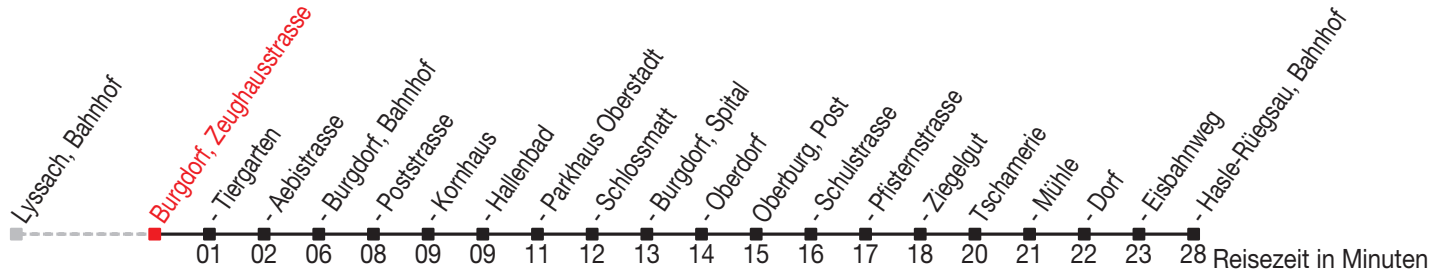

# Abfahrtszeiten ab: Burgdorf, Zeughausstrasse

Gültig von 11.12.2011 bis 08.12.2012

### Richtung: Hasle-Rüegsau, Bahnhof

Sonntagsfahrplan: 1. und 2. Januar, Karfreitag, Ostermontag, Auffahrt, Pfingstmontag, 1. August, 25. und 26. Dezember

Montag - Freitag		Samstag		Sonntag	
5		5			
6	22 52	6	22 52		
7	22 52	7	22 52		
8	22 <sup>D</sup> 37 <sup>B</sup> 52 <sup>D</sup>	8	22 <sup>D</sup> 37 <sup>B</sup> 52 <sup>D</sup>		
9	07 <sup>B</sup> 22 <sup>D</sup> 37 <sup>B</sup> 52 <sup>D</sup>	9	07 <sup>B</sup> 22 <sup>D</sup> 37 <sup>B</sup> 52 <sup>D</sup>		
10	07 <sup>B</sup> 22 <sup>D</sup> 37 <sup>B</sup> 52 <sup>D</sup>	10	07 <sup>B</sup> 22 <sup>D</sup> 37 <sup>B</sup> 52 <sup>D</sup>		
11	07 <sup>B</sup> 22 37 <sup>B</sup> 52	11	07 <sup>B</sup> 22 37 <sup>B</sup> 52		
12	07 <sup>B</sup> 22 37 <sup>B</sup> 52	12	07 <sup>B</sup> 22 37 <sup>B</sup> 52		
13	07 <sup>B</sup> 22 37 <sup>B</sup> 52 <sup>D</sup>	13	07 <sup>B</sup> 22 37 <sup>B</sup> 52 <sup>D</sup>		
14	07 <sup>B</sup> 22 <sup>D</sup> 37 <sup>B</sup> 52 <sup>D</sup>	14	07 <sup>B</sup> 22 <sup>D</sup> 37 <sup>B</sup> 52 <sup>D</sup>		
15	07 <sup>B</sup> 22 37 <sup>B</sup> 52	15	07 <sup>B</sup> 22 37 <sup>B</sup> 52		
16	07 <sup>C</sup> 22 37 <sup>C</sup> 52	16	07 <sup>B</sup> 22 37 <sup>B</sup> 52		
17	07 <sup>C</sup> 22 37 <sup>C</sup> 52	17	07 <sup>B</sup> 22 37 <sup>B</sup> 52 <sup>C</sup>		
18	07 <sup>C</sup> 22 37 <sup>C</sup> 52	18	07 <sup>B</sup> 22 <sup>C</sup> 37 <sup>B</sup>		
19	07 <sup>B</sup> 22 37 <sup>B</sup> 52 <sup>B</sup>	19			
20	07 <sup>B</sup> 22 <sup>B</sup> 37 <sup>B</sup> 52 <sup>B</sup>	20			
21	07 <sup>B</sup> 22 <sup>A</sup> <sub>B</sub> 37 <sup>A</sup> <sub>B</sub> 52 <sup>A</sup> <sub>B</sub>	21			
22	07 <sup>A</sup> <sub>B</sub> 37 <sup>A</sup> <sub>B</sub>	22			