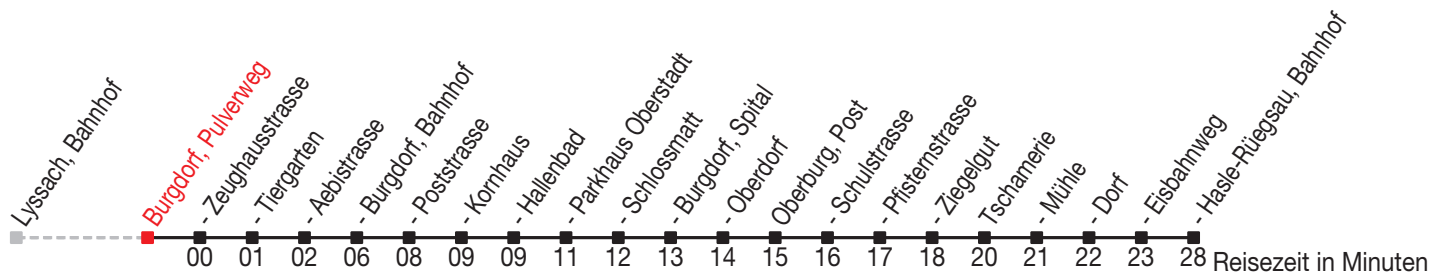

# Abfahrtszeiten ab: Burgdorf, Pulverweg

Gültig von 11.12.2011 bis 08.12.2012

### Richtung: Hasle-Rüegsau, Bahnhof

Sonntagsfahrplan: 1. und 2. Januar, Karfreitag, Ostermontag, Auffahrt, Pfingstmontag, 1. August, 25. und 26. Dezember

Montag - Freitag		Samstag		Sonntag	
5		5			
6	22 52	6	22 52		
7	22 52	7	22 52		
8	22 <sup>D</sup> 37 <sup>B</sup> 52 <sup>D</sup>	8	22 <sup>D</sup> 37 <sup>B</sup> 52 <sup>D</sup>		
9	07 <sup>B</sup> 22 <sup>D</sup> 37 <sup>B</sup> 52 <sup>D</sup>	9	07 <sup>B</sup> 22 <sup>D</sup> 37 <sup>B</sup> 52 <sup>D</sup>		
10	07 <sup>B</sup> 22 <sup>D</sup> 37 <sup>B</sup> 52 <sup>D</sup>	10	07 <sup>B</sup> 22 <sup>D</sup> 37 <sup>B</sup> 52 <sup>D</sup>		
11	07 <sup>B</sup> 22 37 <sup>B</sup> 52	11	07 <sup>B</sup> 22 37 <sup>B</sup> 52		
12	07 <sup>B</sup> 22 37 <sup>B</sup> 52	12	07 <sup>B</sup> 22 37 <sup>B</sup> 52		
13	07 <sup>B</sup> 22 37 <sup>B</sup> 52 <sup>D</sup>	13	07 <sup>B</sup> 22 37 <sup>B</sup> 52 <sup>D</sup>		
14	07 <sup>B</sup> 22 <sup>D</sup> 37 <sup>B</sup> 52 <sup>D</sup>	14	07 <sup>B</sup> 22 <sup>D</sup> 37 <sup>B</sup> 52 <sup>D</sup>		
15	07 <sup>B</sup> 22 37 <sup>B</sup> 52	15	07 <sup>B</sup> 22 37 <sup>B</sup> 52		
16	07 <sup>C</sup> 22 37 <sup>C</sup> 52	16	07 <sup>B</sup> 22 37 <sup>B</sup> 52		
17	07 <sup>C</sup> 22 37 <sup>C</sup> 52	17	07 <sup>B</sup> 22 37 <sup>B</sup> 52 <sup>C</sup>		
18	07 <sup>C</sup> 22 37 <sup>C</sup> 52	18	07 <sup>B</sup> 22 <sup>C</sup> 37 <sup>B</sup>		
19	07 <sup>B</sup> 22 37 <sup>B</sup> 52 <sup>B</sup>	19			
20	07 <sup>B</sup> 22 <sup>B</sup> 37 <sup>B</sup> 52 <sup>B</sup>	20			
21	07 <sup>B</sup> 22 <sup>A</sup> <sub>B</sub> 37 <sup>A</sup> <sub>B</sub> 52 <sup>A</sup> <sub>B</sub>	21			
22	07 <sup>A</sup> <sub>B</sub> 37 <sup>A</sup> <sub>B</sub>	22			