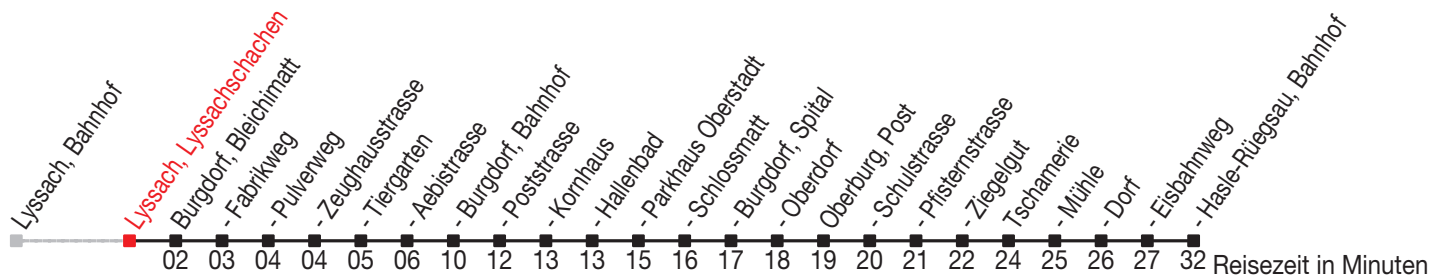

# Abfahrtszeiten ab: Lyssach, Lyssachsachsen

Gültig von 11.12.2011 bis 08.12.2012

### Richtung: Hasle-Rüegsau, Bahnhof

Sonntagsfahrplan: 1. und 2. Januar, Karfreitag, Ostermontag, Auffahrt, Pfingstmontag, 1. August, 25. und 26. Dezember

Montag - Freitag		Samstag		Sonntag	
5		5			
6	18 48	6	18 48		
7	18 48	7	18 48		
8	18 <sup>D</sup> 33 <sup>B</sup> 48 <sup>D</sup>	8	18 <sup>D</sup> 33 <sup>B</sup> 48 <sup>D</sup>		
9	03 <sup>B</sup> 18 <sup>D</sup> 33 <sup>B</sup> 48 <sup>D</sup>	9	03 <sup>B</sup> 18 <sup>D</sup> 33 <sup>B</sup> 48 <sup>D</sup>		
10	03 <sup>B</sup> 18 <sup>D</sup> 33 <sup>B</sup> 48 <sup>D</sup>	10	03 <sup>B</sup> 18 <sup>D</sup> 33 <sup>B</sup> 48 <sup>D</sup>		
11	03 <sup>B</sup> 18 33 <sup>B</sup> 48	11	03 <sup>B</sup> 18 33 <sup>B</sup> 48		
12	03 <sup>B</sup> 18 33 <sup>B</sup> 48	12	03 <sup>B</sup> 18 33 <sup>B</sup> 48		
13	03 <sup>B</sup> 18 33 <sup>B</sup> 48 <sup>D</sup>	13	03 <sup>B</sup> 18 33 <sup>B</sup> 48 <sup>D</sup>		
14	03 <sup>B</sup> 18 <sup>D</sup> 33 <sup>B</sup> 48 <sup>D</sup>	14	03 <sup>B</sup> 18 <sup>D</sup> 33 <sup>B</sup> 48 <sup>D</sup>		
15	03 <sup>B</sup> 18 33 <sup>B</sup> 48	15	03 <sup>B</sup> 18 33 <sup>B</sup> 48		
16	03 <sup>C</sup> 18 33 <sup>C</sup> 48	16	03 <sup>B</sup> 18 33 <sup>B</sup> 48		
17	03 <sup>C</sup> 18 33 <sup>C</sup> 48	17	03 <sup>B</sup> 18 33 <sup>B</sup> 48 <sup>C</sup>		
18	03 <sup>C</sup> 18 33 <sup>C</sup> 48	18	03 <sup>B</sup> 18 <sup>C</sup> 33 <sup>B</sup>		
19	03 <sup>B</sup> 18 33 <sup>B</sup> 48 <sup>B</sup>	19			
20	03 <sup>B</sup> 18 <sup>B</sup> 33 <sup>B</sup> 48 <sup>B</sup>	20			
21	03 <sup>B</sup> 18 <sup>A</sup> <sub>B</sub> 33 <sup>A</sup> <sub>B</sub> 48 <sup>A</sup> <sub>B</sub>	21			
22	03 <sup>A</sup> <sub>B</sub> 33 <sup>A</sup> <sub>B</sub>	22			