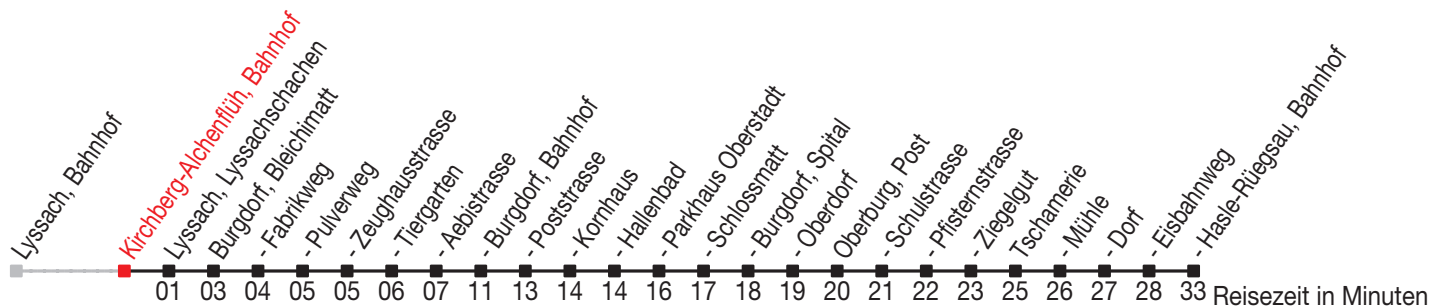

Abfahrtszeiten ab: Kirchberg-Alchenflüh, Bahnhof

Gültig von 11.12.2011 bis 08.12.2012

465

Richtung: Hasle-Rüegsau, Bahnhof

Sonntagsfahrplan: 1. und 2. Januar, Karfreitag, Ostermontag, Auffahrt, Pfingstmontag, 1. August, 25. und 26. Dezember

Montag - Freitag		Samstag		Sonntag	
5		5			
6	17 47	6	17 47		
7	17 47	7	17 47		
8	17 ^D 32 ^B 47 ^D	8	17 ^D 32 ^B 47 ^D		
9	02 ^B 17 ^D 32 ^B 47 ^D	9	02 ^B 17 ^D 32 ^B 47 ^D		
10	02 ^B 17 ^D 32 ^B 47 ^D	10	02 ^B 17 ^D 32 ^B 47 ^D		
11	02 ^B 17 32 ^B 47	11	02 ^B 17 32 ^B 47		
12	02 ^B 17 32 ^B 47	12	02 ^B 17 32 ^B 47		
13	02 ^B 17 32 ^B 47 ^D	13	02 ^B 17 32 ^B 47 ^D		
14	02 ^B 17 ^D 32 ^B 47 ^D	14	02 ^B 17 ^D 32 ^B 47 ^D		
15	02 ^B 17 32 ^B 47	15	02 ^B 17 32 ^B 47		
16	02 ^C 17 32 ^C 47	16	02 ^B 17 32 ^B 47		
17	02 ^C 17 32 ^C 47	17	02 ^B 17 32 ^B 47 ^C		
18	02 ^C 17 32 ^C 47	18	02 ^B 17 ^C 32 ^B		
19	02 ^B 17 32 ^B 47 ^B	19			
20	02 ^B 17 ^B 32 ^B 47 ^B	20			
21	02 ^B 17 ^A _B 32 ^A _B 47 ^A _B	21			
22	02 ^A _B 32 ^A _B	22			