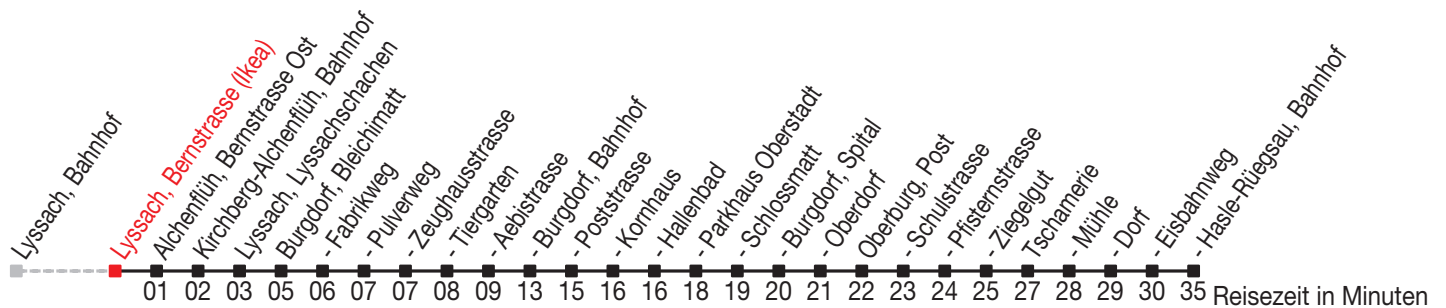

# Abfahrtszeiten ab: Lyssach, Bernstrasse (Ikea)

Gültig von 11.12.2011 bis 08.12.2012

### Richtung: Hasle-Rüegsau, Bahnhof

Sonntagsfahrplan: 1. und 2. Januar, Karfreitag, Ostermontag, Auffahrt, Pfingstmontag, 1. August, 25. und 26. Dezember

Montag - Freitag		Samstag		Sonntag	
5		5			
6	15 45	6	15 45		
7	15 45	7	15 45		
8	15 <sup>D</sup> 30 <sup>B</sup> 45 <sup>D</sup>	8	15 <sup>D</sup> 30 <sup>B</sup> 45 <sup>D</sup>		
9	00 <sup>B</sup> 15 <sup>D</sup> 30 <sup>B</sup> 45 <sup>D</sup>	9	00 <sup>B</sup> 15 <sup>D</sup> 30 <sup>B</sup> 45 <sup>D</sup>		
10	00 <sup>B</sup> 15 <sup>D</sup> 30 <sup>B</sup> 45 <sup>D</sup>	10	00 <sup>B</sup> 15 <sup>D</sup> 30 <sup>B</sup> 45 <sup>D</sup>		
11	00 <sup>B</sup> 15 30 <sup>B</sup> 45	11	00 <sup>B</sup> 15 30 <sup>B</sup> 45		
12	00 <sup>B</sup> 15 30 <sup>B</sup> 45	12	00 <sup>B</sup> 15 30 <sup>B</sup> 45		
13	00 <sup>B</sup> 15 30 <sup>B</sup> 45 <sup>D</sup>	13	00 <sup>B</sup> 15 30 <sup>B</sup> 45 <sup>D</sup>		
14	00 <sup>B</sup> 15 <sup>D</sup> 30 <sup>B</sup> 45 <sup>D</sup>	14	00 <sup>B</sup> 15 <sup>D</sup> 30 <sup>B</sup> 45 <sup>D</sup>		
15	00 <sup>B</sup> 15 30 <sup>B</sup> 45	15	00 <sup>B</sup> 15 30 <sup>B</sup> 45		
16	00 <sup>C</sup> 15 30 <sup>C</sup> 45	16	00 <sup>B</sup> 15 30 <sup>B</sup> 45		
17	00 <sup>C</sup> 15 30 <sup>C</sup> 45	17	00 <sup>B</sup> 15 30 <sup>B</sup> 45 <sup>C</sup>		
18	00 <sup>C</sup> 15 30 <sup>C</sup> 45	18	00 <sup>B</sup> 15 <sup>C</sup> 30 <sup>B</sup>		
19	00 <sup>B</sup> 15 30 <sup>B</sup> 45 <sup>B</sup>	19			
20	00 <sup>B</sup> 15 <sup>B</sup> 30 <sup>B</sup> 45 <sup>B</sup>	20			
21	00 <sup>B</sup> 15 <sup>A</sup> <sub>B</sub> 30 <sup>A</sup> <sub>B</sub> 45 <sup>A</sup> <sub>B</sub>	21			
22	00 <sup>A</sup> <sub>B</sub> 30 <sup>A</sup> <sub>B</sub>	22			