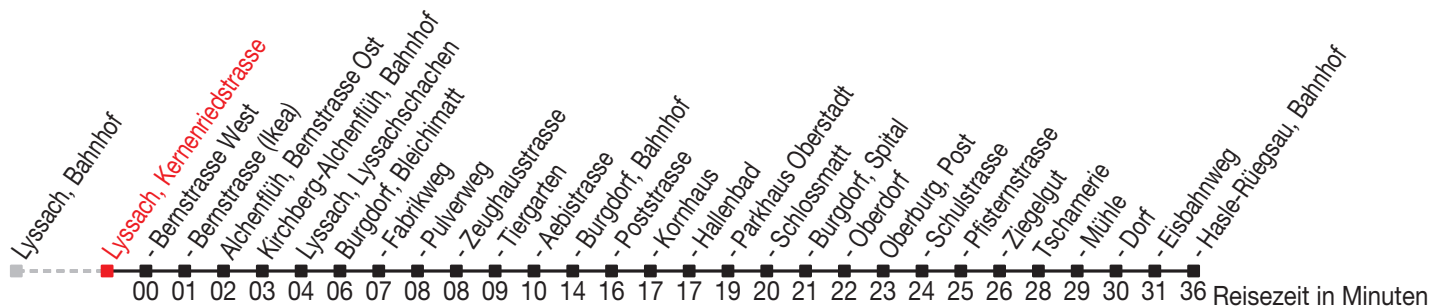

Abfahrtszeiten ab: Lyssach, Kernenriedstrasse

Gültig von 11.12.2011 bis 08.12.2012

465

Richtung: Hasle-Rüegsau, Bahnhof

Sonntagsfahrplan: 1. und 2. Januar, Karfreitag, Ostermontag, Auffahrt, Pfingstmontag, 1. August, 25. und 26. Dezember

Montag - Freitag					Samstag					Sonntag	
5					5						
6	14	44			6	14	44				
7	14	44			7	14	44				
8	14 ^D	29 ^B	44 ^D	59 ^B	8	14 ^D	29 ^B	44 ^D	59 ^B		
9	14 ^D	29 ^B	44 ^D	59 ^B	9	14 ^D	29 ^B	44 ^D	59 ^B		
10	14 ^D	29 ^B	44 ^D	59 ^B	10	14 ^D	29 ^B	44 ^D	59 ^B		
11	14	29 ^B	44	59 ^B	11	14	29 ^B	44	59 ^B		
12	14	29 ^B	44	59 ^B	12	14	29 ^B	44	59 ^B		
13	14	29 ^B	44 ^D	59 ^B	13	14	29 ^B	44 ^D	59 ^B		
14	14 ^D	29 ^B	44 ^D	59 ^B	14	14 ^D	29 ^B	44 ^D	59 ^B		
15	14	29 ^B	44	59 ^C	15	14	29 ^B	44	59 ^B		
16	14	29 ^C	44	59 ^C	16	14	29 ^B	44	59 ^B		
17	14	29 ^C	44	59 ^C	17	14	29 ^B	44 ^C	59 ^B		
18	14	29 ^C	44	59 ^B	18	14 ^C	29 ^B				
19	14	29 ^B	44 ^B	59 ^B	19						
20	14 ^B	29 ^B	44 ^B	59 ^B	20						
21	14 ^A _B	29 ^A _B	44 ^A _B	59 ^A _B	21						
22	29 ^A _B				22						