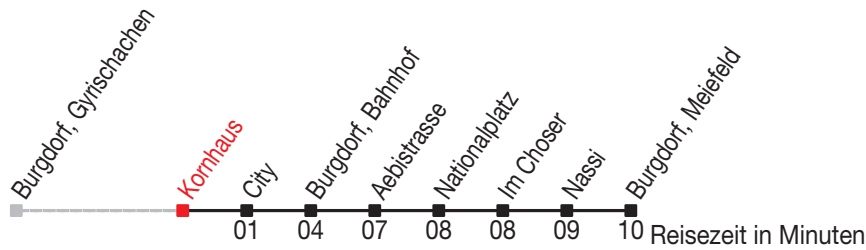

463

Richtung: Burgdorf, Meiefeld