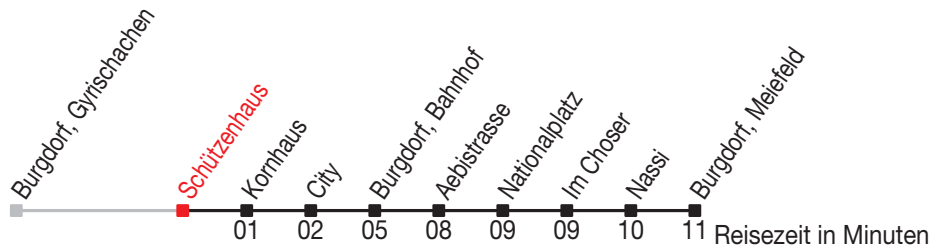

# Abfahrtszeiten ab: Burgdorf, Schützenhaus

Gültig von 11.12.2011 bis 08.12.2012

### Richtung: Burgdorf, Meiefeld

Sonntagsfahrplan: 1. und 2. Januar, Karfreitag, Ostermontag, Auffahrt, Pfingstmontag, 1. August, 25. und 26. Dezember

Montag - Freitag					Samstag			Sonntag	
5					5			5	
6	08	38	53		6	38		6	
7	08	23	38	53 <sup>C</sup>	7	08	38	7	
8	08	38			8	08	38	8	38 <sup>C</sup>
9	08	38			9	08	38	9	38 <sup>C</sup>
10	08	38			10	08	38	10	38 <sup>C</sup>
11	08	38			11	08	38	11	38 <sup>C</sup>
12	08	38			12	08	38	12	38 <sup>C</sup>
13	08	38			13	08	38	13	38 <sup>C</sup>
14	08	38			14	08	38	14	38 <sup>C</sup>
15	08	38	53		15	08	38	15	38 <sup>C</sup>
16	08	23	38	53	16	08	38	16	38 <sup>C</sup>
17	08	23	38	53	17	08	38	17	38 <sup>C</sup>
18	08	23	38		18	23 <sup>C</sup>		18	38 <sup>C</sup>
19	08	38			19	23 <sup>C</sup>		19	38
20	23 <sup>C</sup>				20	23 <sup>C</sup>		20	23 <sup>C</sup>
21	23 <sup>C</sup>				21	23 <sup>C</sup>		21	23 <sup>C</sup>
22	23 <sup>C</sup>				22	23 <sup>C</sup>		22	23 <sup>C</sup>
23	23 <sup>C</sup>				23	23 <sup>C</sup>		23	23 <sup>C</sup>
0	23 <sup>A</sup> <sub>C</sub>				0	23 <sup>C</sup>		0	23 <sup>B</sup> <sub>C</sub>