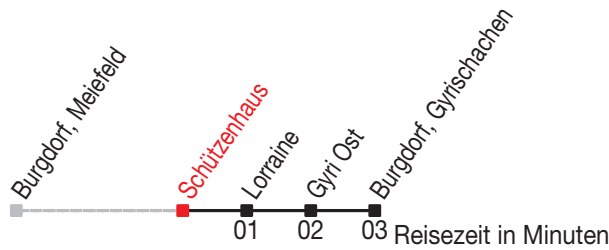

Abfahrtszeiten ab: Burgdorf, Schützenhaus

Gültig von 11.12.2011 bis 08.12.2012

463

Richtung: Burgdorf, Gyrischachen

Sonntagsfahrplan: 1. und 2. Januar, Karfreitag, Ostermontag, Auffahrt, Pfingstmontag, 1. August, 25. und 26. Dezember

Montag - Freitag				
5				
6	02	32	47	
7	02	17	32	47
8	02	32		
9	02	32		
10	02	32		
11	02	32		
12	02	32		
13	02	32		
14	02	32		
15	02	32	47	
16	02	17	32	47
17	02	17	32	47
18	02	17	32	
19	02	32		
20	17			
21	17			
22	17			
23	17			
0	17 ^A			