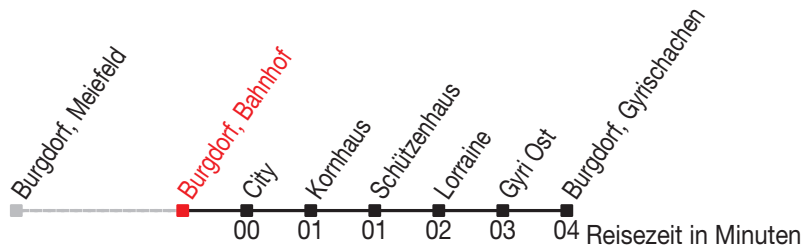

# Abfahrtszeiten ab: Burgdorf, Bahnhof

Gültig von 11.12.2011 bis 08.12.2012

### Richtung: Burgdorf, Gyrischachen

Sonntagsfahrplan: 1. und 2. Januar, Karfreitag, Ostermontag, Auffahrt, Pfingstmontag, 1. August, 25. und 26. Dezember

Montag - Freitag	
5	
6	00 30 46
7	00 15 30 46
8	00 30
9	00 30
10	00 30
11	00 30
12	00 30
13	00 30
14	00 30
15	00 30 46
16	00 15 30 46
17	00 15 30 46
18	00 15 30
19	00 30
20	15
21	15
22	15
23	15
0	15 <sup>A</sup>