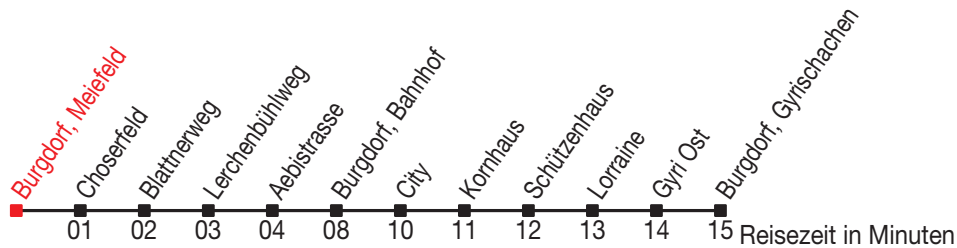

Abfahrtszeiten ab: Burgdorf, Meiefeld

Gültig von 11.12.2011 bis 08.12.2012

463

Richtung: Burgdorf, Gyrischachen

Sonntagsfahrplan: 1. und 2. Januar, Karfreitag, Ostermontag, Auffahrt, Pfingstmontag, 1. August, 25. und 26. Dezember

Montag - Freitag					Samstag			Sonntag	
5	50				5			5	
6	20	35	50		6	20	50	6	
7	05	20	35	50	7	20	50	7	
8	20	50			8	20	50	8	20
9	20	50			9	20	50	9	20
10	20	50			10	20	50	10	20
11	20	50			11	20	50	11	20
12	20	50			12	20	50	12	20
13	20	50			13	20	50	13	20
14	20	50			14	20	50	14	20
15	20	50			15	20	50	15	20
16	05	20	35	50	16	20	50	16	20
17	05	20	35	50	17	20	50 ^C	17	20
18	05	20	35 ^C	50	18	50 ^C		18	20
19	20	50 ^C			19	50 ^C		19	20 50 ^C
20	50 ^C				20	50 ^C		20	50 ^C
21	50 ^C				21	50 ^C		21	50 ^C
22	50 ^C				22	50 ^C		22	50 ^C
23	50 ^A				23	50 ^C		23	50 ^B