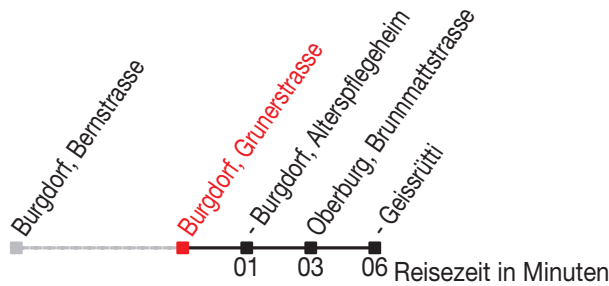

Abfahrtszeiten ab: Burgdorf, Grunerstrasse

Gültig von 11.12.2011 bis 08.12.2012

462

Richtung: Oberburg, Geissrütli

Sonntagsfahrplan: 1. und 2. Januar, Karfreitag, Ostermontag, Auffahrt, Pfingstmontag, 1. August, 25. und 26. Dezember

Montag - Freitag		Samstag		Sonntag	
5		5			
6	06 36	6	36		
7	06 36	7	06 36		
8	06 36	8	06 36		
9	06 36	9	06 36		
10	06 36	10	06 36		
11	06 36	11	06 36		
12	06 36	12	06 36		
13	06 36	13	06 36		
14	06 36	14	06 36		
15	06 36	15	06 36		
16	06 36	16	06 36		
17	06 36	17	06 36		
18	06 36	18			
19	06 36	19			
20		20			
21		21			
22		22			