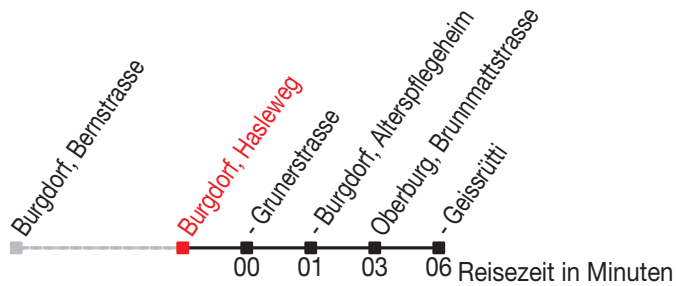

Abfahrtszeiten ab: Burgdorf, Hasleweg

Gültig von 11.12.2011 bis 08.12.2012

462

Richtung: Oberburg, Geissrütli

Sonntagsfahrplan: 1. und 2. Januar, Karfreitag, Ostermontag, Auffahrt, Pfingstmontag, 1. August, 25. und 26. Dezember

Montag - Freitag		Samstag		Sonntag	
5		5			
6	06 36	6	36		
7	06 36	7	06 36		
8	06 36	8	06 36		
9	06 36	9	06 36		
10	06 36	10	06 36		
11	06 36	11	06 36		
12	06 36	12	06 36		
13	06 36	13	06 36		
14	06 36	14	06 36		
15	06 36	15	06 36		
16	06 36	16	06 36		
17	06 36	17	06 36		
18	06 36	18			
19	06 36	19			
20		20			
21		21			
22		22			