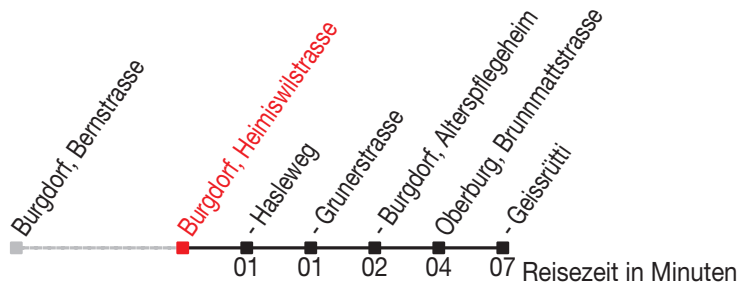

Abfahrtszeiten ab: Burgdorf, Heimiswilstrasse

Gültig von 11.12.2011 bis 08.12.2012

462

Richtung: Oberburg, Geissrütli

Sonntagsfahrplan: 1. und 2. Januar, Karfreitag, Ostermontag, Auffahrt, Pfingstmontag, 1. August, 25. und 26. Dezember