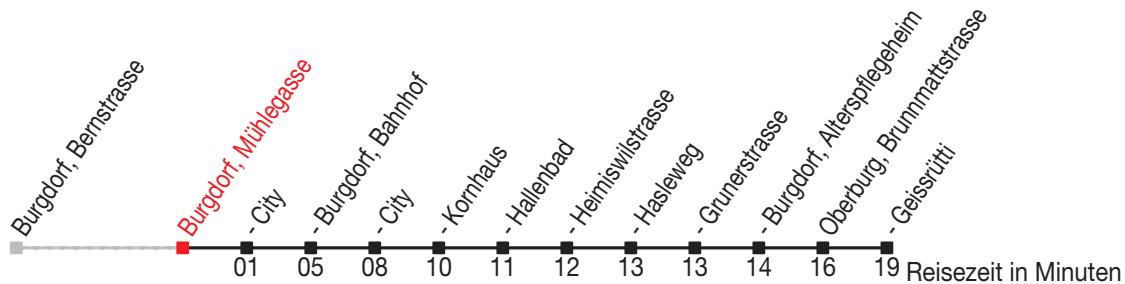

Abfahrtszeiten ab: Burgdorf, Mühlegasse

Gültig von 11.12.2011 bis 08.12.2012

462

Richtung: Oberburg, Geissrütli

Sonntagsfahrplan: 1. und 2. Januar, Karfreitag, Ostermontag, Auffahrt, Pfingstmontag, 1. August, 25. und 26. Dezember

Montag - Freitag			Samstag			Sonntag		
5			5					
6	23	53	6	53				
7	23	53	7	23	53			
8	23	53	8	23	53			
9	23	53	9	23	53			
10	23	53	10	23	53			
11	23	53	11	23	53			
12	23	53	12	23	53			
13	23	53	13	23	53			
14	23	53	14	23	53			
15	23	53	15	23	53			
16	23	53	16	23	53			
17	23	53	17	23	53 ^A			
18	23	53	18					
19	23	53 ^A	19					
20			20					
21			21					
22			22					